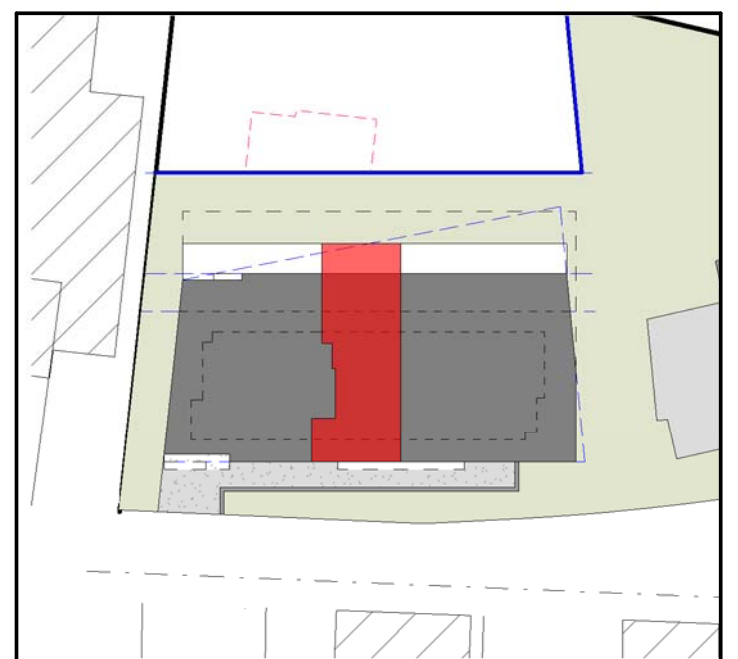

www.novus-projects.be

ARCHITECT

ARCHITECTENBURO BERKEIN

info@architectenburo.berkein.com