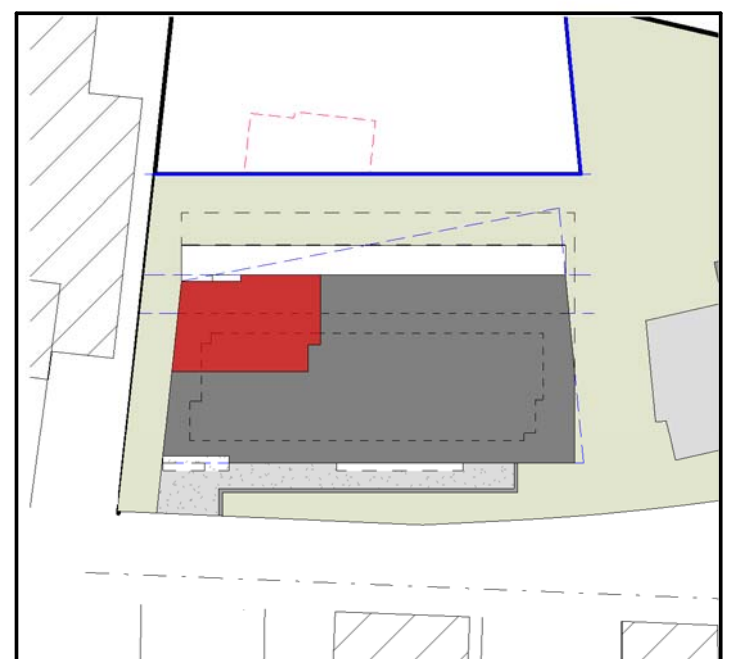

RESIDENTIE DE BIEKORF II

Oude Smidsestraat 42
1700 Dilbeek

APPARTEMENT GELIJKVLOERS 1.2

OPPERVLAKTE: 83.12 M²

INDELING:

- OPEN LEEFRUIMTE MET RUIM TERRAS VOOR
- TWEE SLAAPKAMERS
- BADKAMER
- APART TOILET
- BERGING
- KEUKEN MET UITZONDERLIJKE AFWERKING EN GEAVANCEERDE TOESTELLEN
- UNIEKE GEVELARCHITECTUUR

SCHAALBALK

DIT IS GEEN CONTRACTUEEL DOCUMENT.
ALLE MATEN, MEUBELS EN TOESTELLEN ZIJN TER ILLUSTRATIE.

www.novus-projects.be

ARCHITECT

info@architectenburo.berkein.com