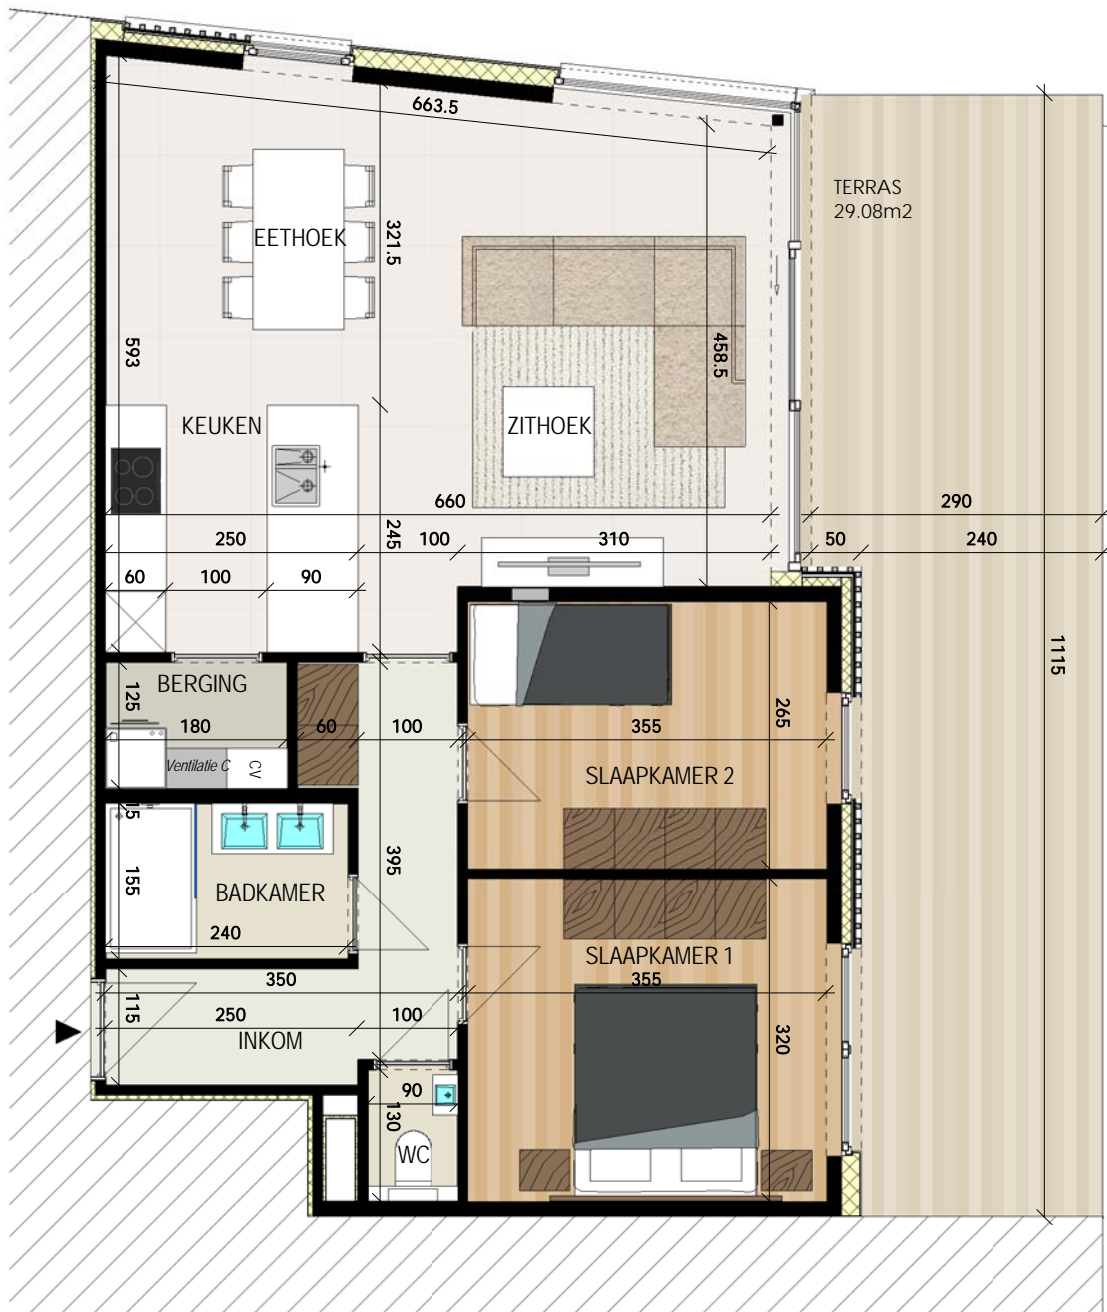

RESIDENTIE DE BIEKORF II

Oude Smidsestraat 42
1700 Dilbeek

APPARTEMENT GELIJKVLOERS 1.2

OPPERVLAKTE: 83.12 M²

INDELING:

- OPEN LEEFRUIMTE MET RUIM TERRAS VOOR
- TWEE SLAAPKAMERS
- BADKAMER
- APART TOILET
- BERGING
- KEUKEN MET UITZONDERLIJKE AFWERKING EN GEAVANCEERDE TOESTELLEN
- UNIEKE GEVELARCHITECTUUR

SCHAALBALK

DIT IS GEEN CONTRACTUEEL DOCUMENT.
ALLE MATEN, MEUBELS EN TOESTELLEN ZIJN TER ILLUSTRATIE.

www.novus-projects.be

ARCHITECT

info@architectenburo.berkein.com