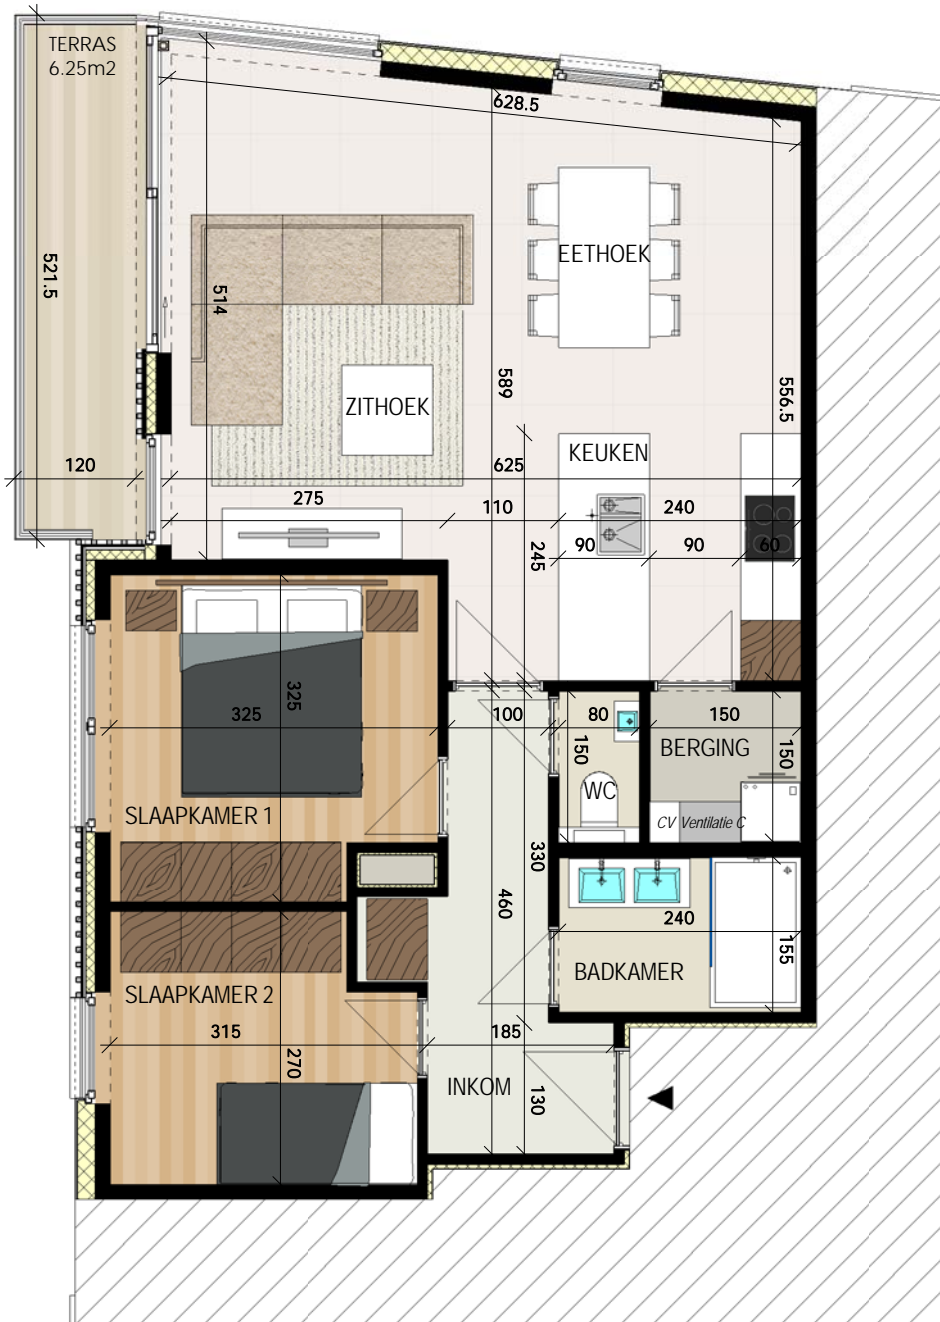

RESIDENTIE DE BIEKORF II

Oude Smidsestraat 42
1700 Dilbeek

APPARTEMENT GELIJKVLOERS 1.1

OPPERVLAKTE: 77.2 M²

INDELING:

- OPEN LEEFRUIMTE MET RUIM TERRAS VOOR
- TWEE SLAAPKAMERS
- BADKAMER
- APART TOILET
- BERGING
- KEUKEN MET UITZONDERLIJKE AFWERKING EN GEAVANCEERDE TOESTELLEN
- UNIEKE GEVELARCHITECTUUR

SCHAALBALK

DIT IS GEEN CONTRACTUEEL DOCUMENT.
ALLE MATEN, MEUBELS EN TOESTELLEN ZIJN TER ILLUSTRATIE.

www.novus-projects.be

ARCHITECT