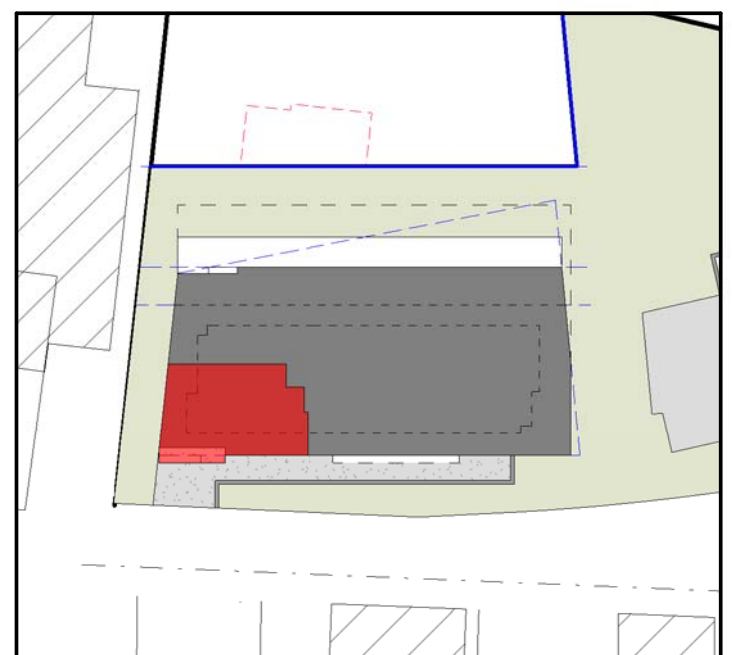

RESIDENTIE DE BIEKORF II

Oude Smidsestraat 42
1700 Dilbeek

APPARTEMENT GELIJKVLOERS 1.1

OPPERVLAKTE: 77.2 M²

INDELING:

- OPEN LEEFRUIMTE MET RUIM TERRAS VOOR
- TWEE SLAAPKAMERS
- BADKAMER
- APART TOILET
- BERGING
- KEUKEN MET UITZONDERLIJKE AFWERKING EN GEAVANCEERDE TOESTELLEN
- UNIEKE GEVELARCHITECTUUR

SCHAALBALK

DIT IS GEEN CONTRACTUEEL DOCUMENT.
ALLE MATEN, MEUBELS EN TOESTELLEN ZIJN TER ILLUSTRATIE.

www.novus-projects.be

ARCHITECT