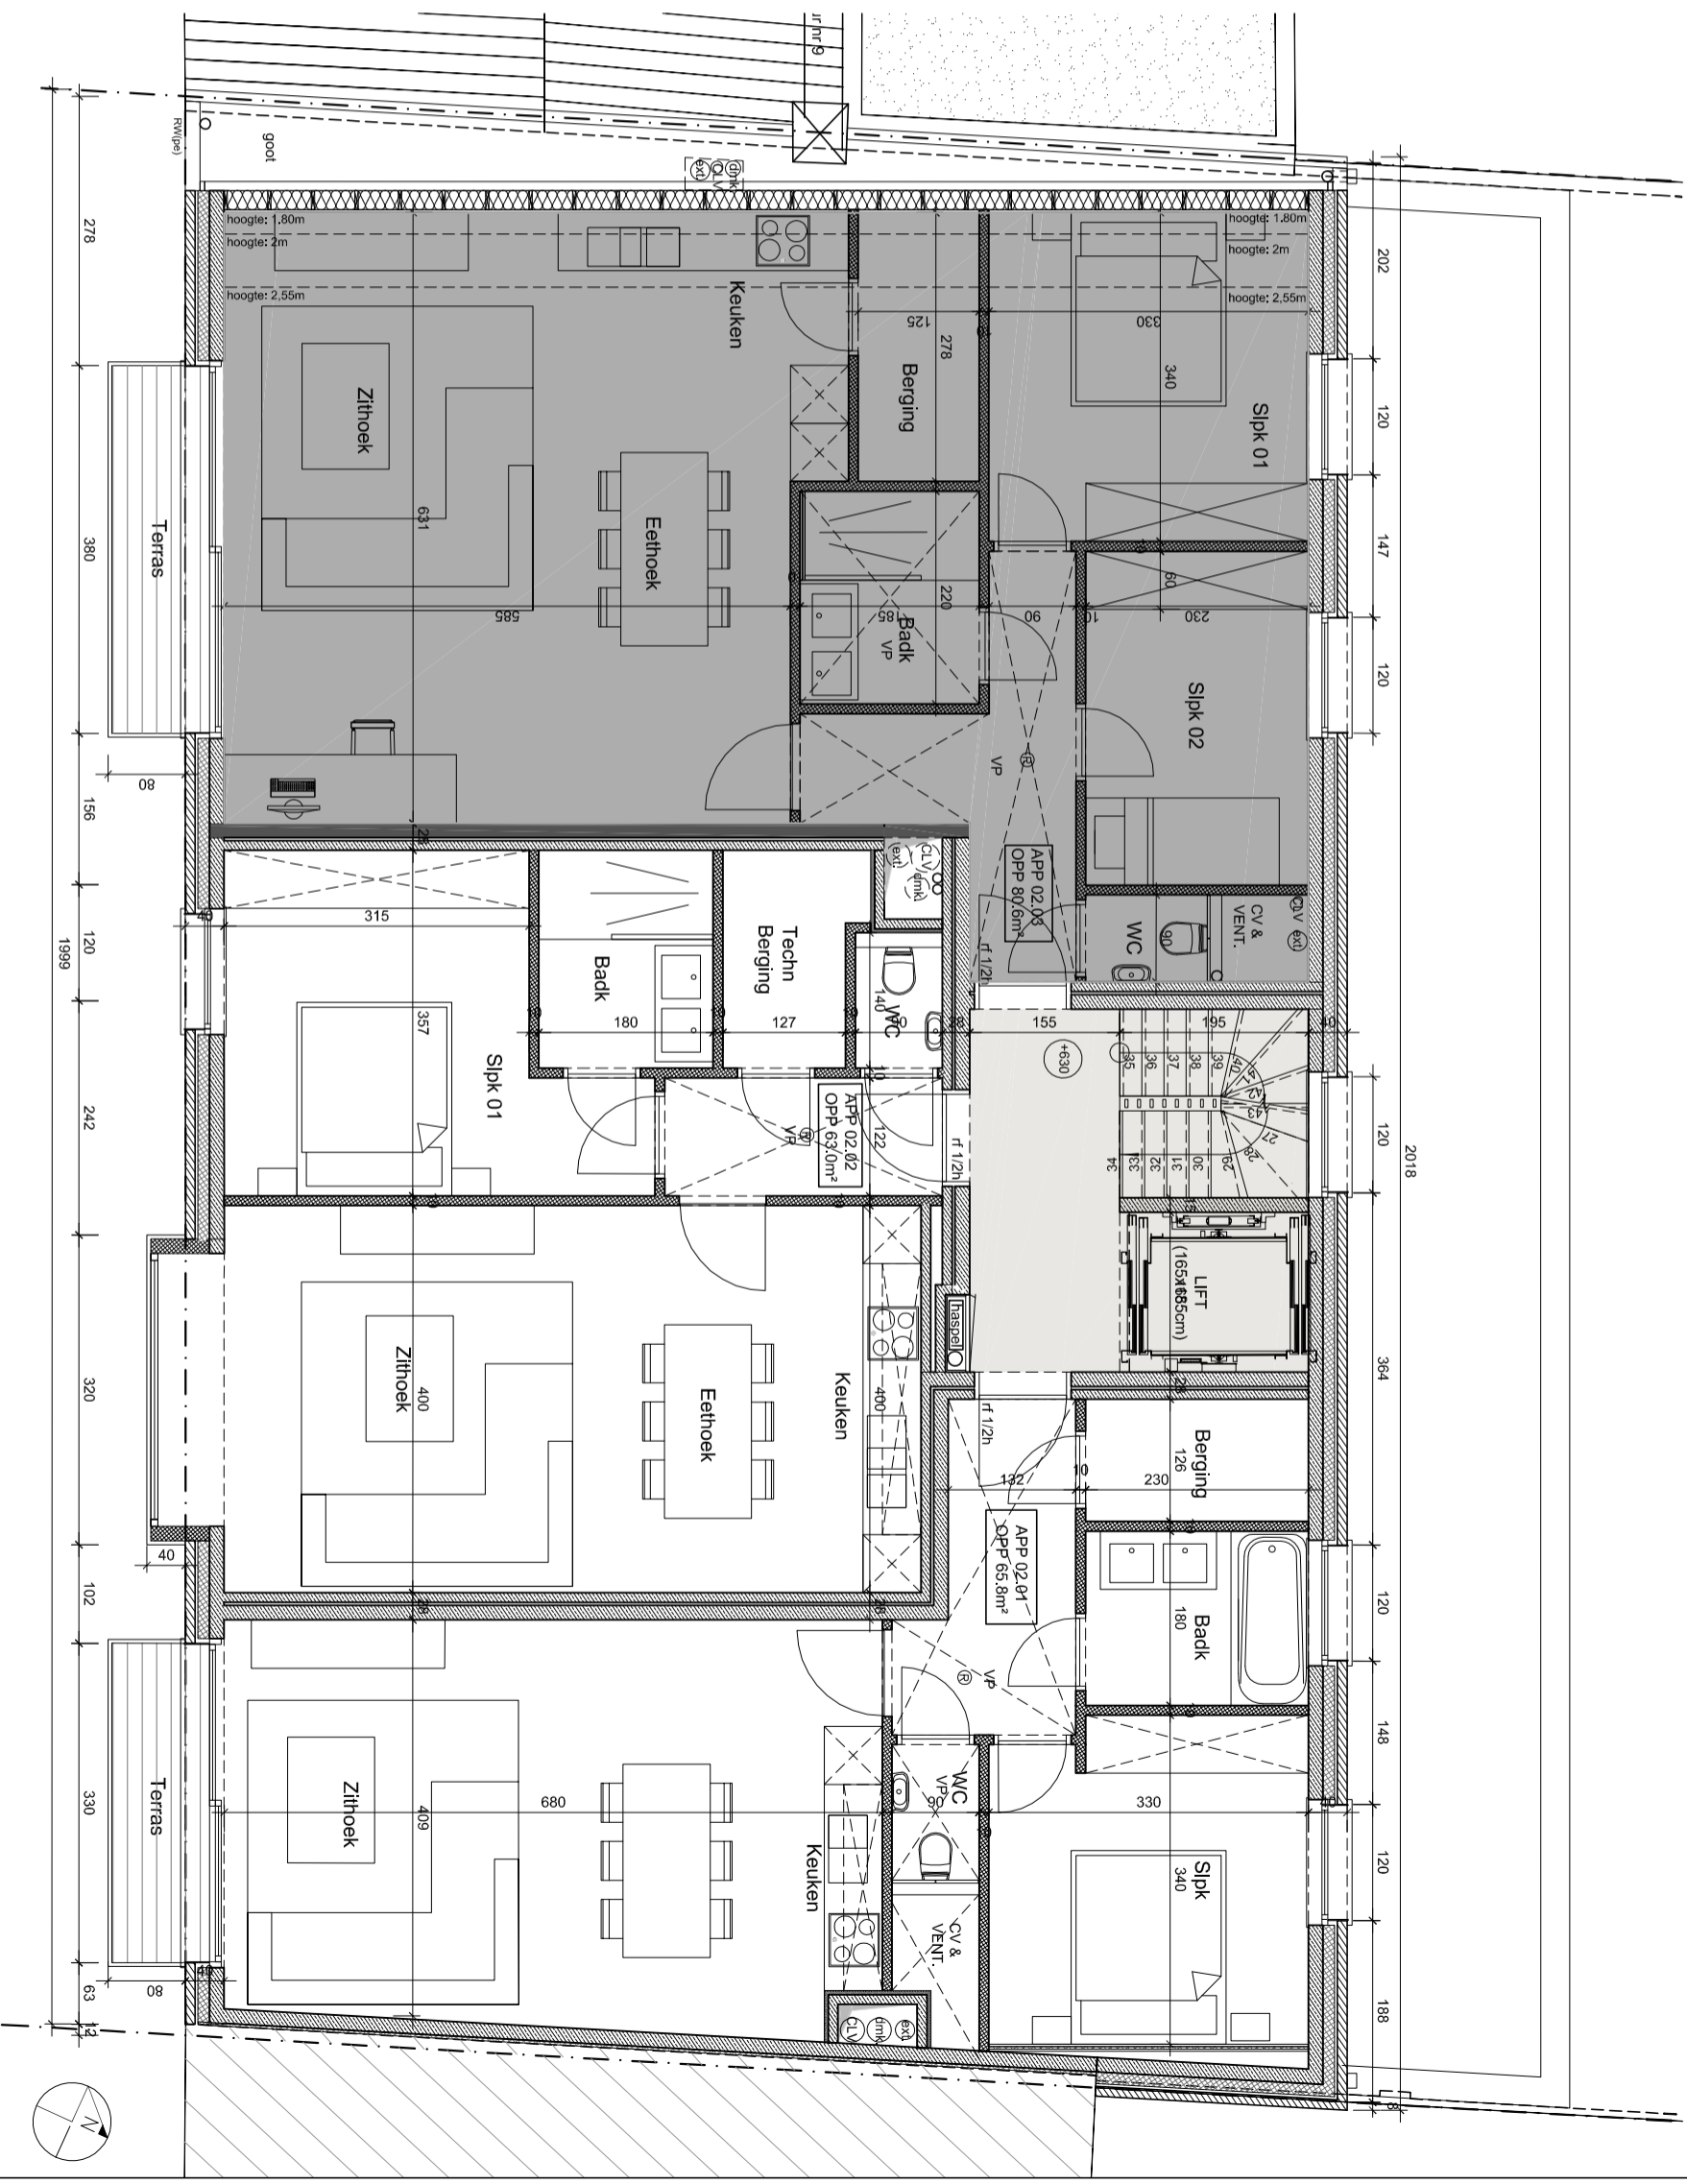

VOORGEVEL

ACHTERGEVEL

SITUERING

SALENS ARCHITECTEN

www.salensarchitecten.be
 Kolenkaal 68, 8000 BRUGGE
 tel (050) 444 000 - fax (050) 444 001
 E-mail: info@salensarchitecten.be

STUDIE : WOONPROJECT KOLENKAAL

LIGGING : Leopold II-laan, 8000 Brugge

BOUWHEER : NOVUS CONSTRUCT

PLAN : NIV +02 - app 02.03

schaal : 1/75