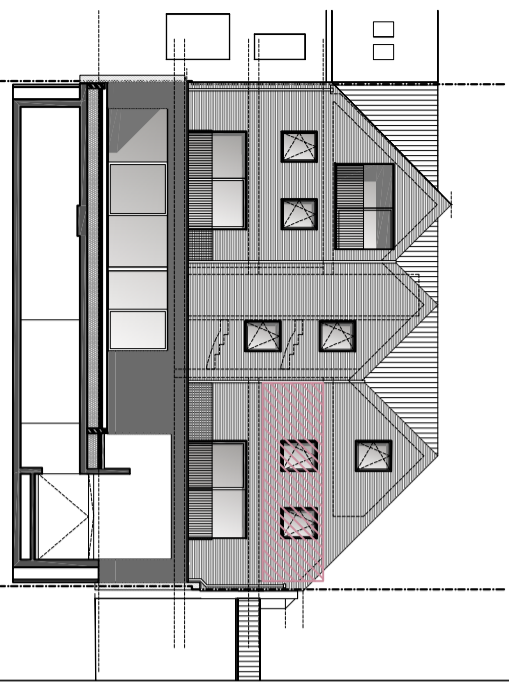

VOORGEVEL

ACHTERGEVEL

SITUERING

SALENS ARCHITECTEN

www.salensarchitecten.be
 Kolenkaal 68, 8000 BRUGGE
 tel (050) 444 000 - fax (050) 444 001
 E-mail: info@salensarchitecten.be

STUDIE : WOONPROJECT KOLENKAAL

LIGGING : Leopold II-laan, 8000 Brugge

BOUWHEER : NOVUS CONSTRUCT

PLAN : NIV +02 - app 02.03

schaal : 1/75