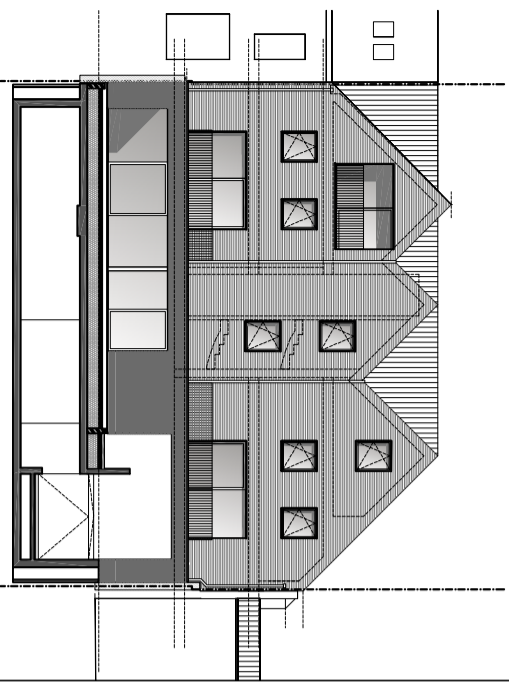

VOORGEVEL

ACHTERGEVEL

SITUERING

SALENS ARCHITECTEN

www.salensarchitecten.be
 Kolenkaal 68, 8000 BRUGGE
 tel (050) 444 000 - fax (050) 444 001
 E-mail: info@salensarchitecten.be

STUDIE : WOONPROJECT KOLENKAAL

LIGGING : Leopold II-laan, 8000 Brugge

BOUWHEER : NOVUS CONSTRUCT

PLAN : NIV +02 - app. 02.02

schaal : 1/75