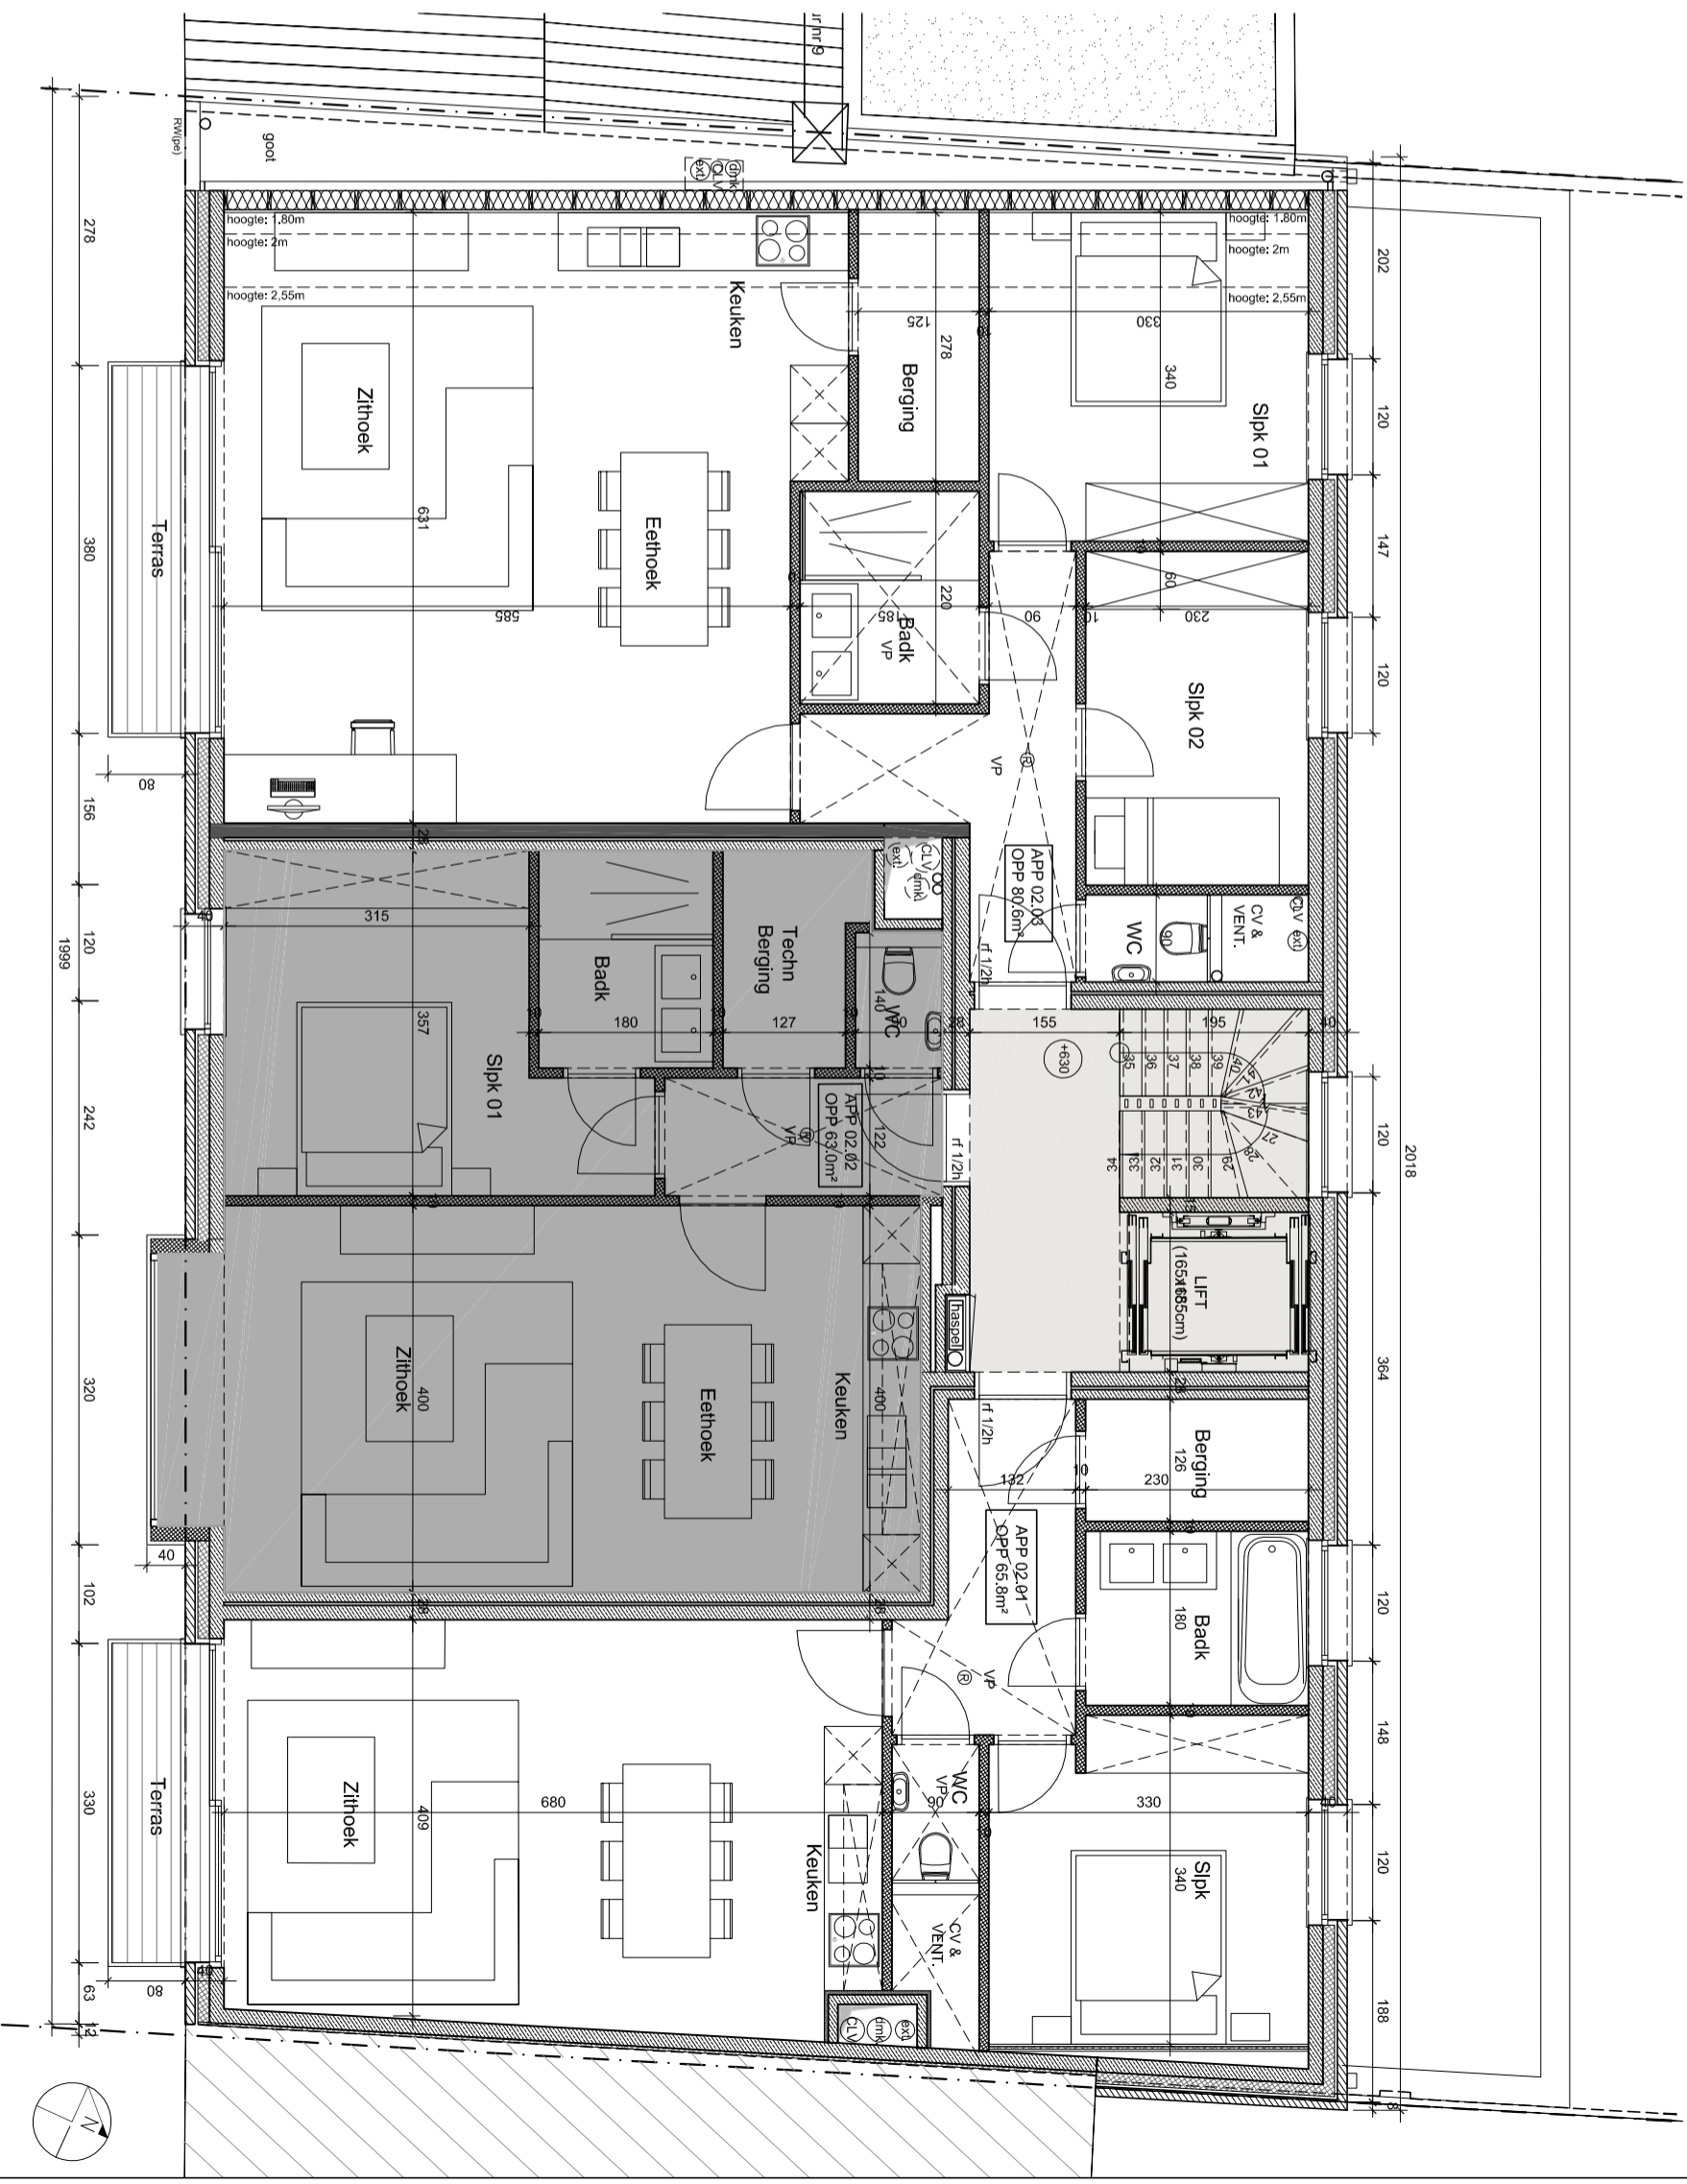

VOORGEVEL

ACHTERGEVEL

SALENS ARCHITECTEN

www.salensarchitecten.be
Kolenkaal 68, 8000 BRUGGE
tel (050) 444 000 - fax (050) 444 001
E-mail: info@salensarchitecten.be

STUDIE : WOONPROJECT KOLENKAAL

LIGGING : Leopold II-laan, 8000 Brugge

BOUWHEER : NOVUS CONSTRUCT

PLAN : NIV +02 - app. 02.02

schaal : 1/75