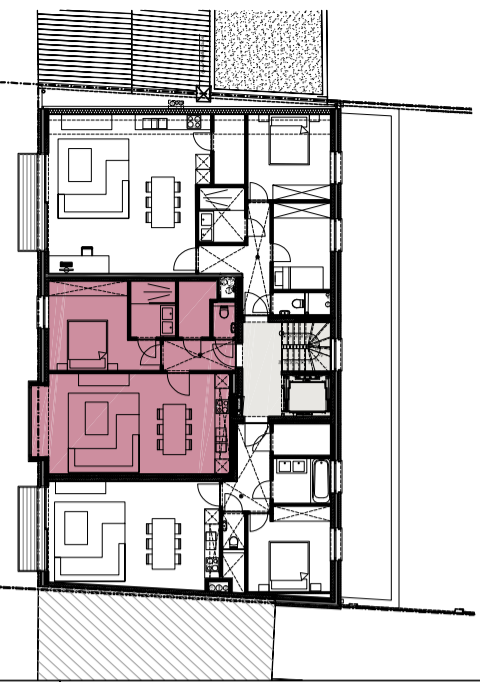

SITUERING

SALENS ARCHITECTEN

www.salensarchitecten.be
Kolenkaal 68, 8000 BRUGGE
tel (050) 444 000 - fax (050) 444 001
E-mail: info@salensarchitecten.be

STUDIE : WOONPROJECT KOLENKAAL

LIGGING : Leopold II-laan, 8000 Brugge

BOUWHEER : NOVUS CONSTRUCT

PLAN : NIV +02 - app. 02.02

schaal : 1/75