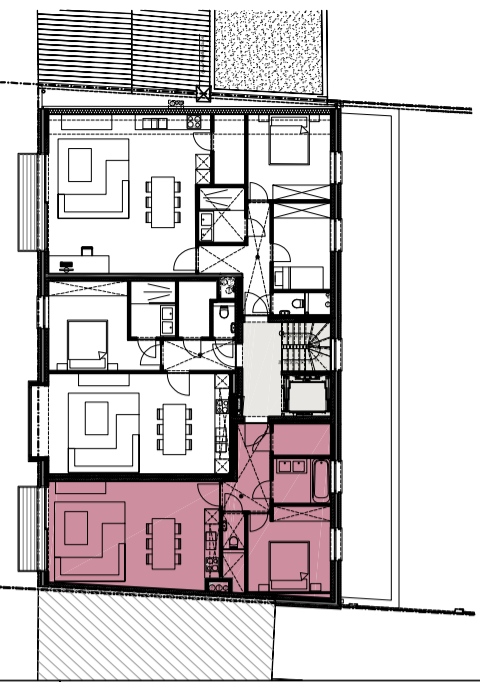

SITUERING

SALENS ARCHITECTEN

www.salensarchitecten.be
Kolenkaal 68, 8000 BRUGGE
tel (050) 444 000 - fax (050) 444 001
E-mail: info@salensarchitecten.be

STUDIE : WOONPROJECT KOLENKAAL

LIGGING : Leopold II-laan, 8000 Brugge

BOUWHEER : NOVUS CONSTRUCT

PLAN : NIV +02 - app. 02.01

schaal : 1/75