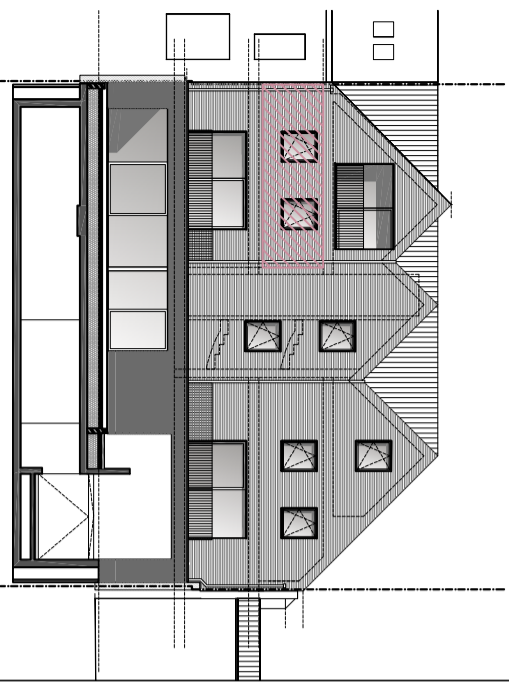

VOORGEVEL

ACHTERGEVEL

SITUERING

SALENS ARCHITECTEN

www.salensarchitecten.be
 Kolenkaal 68, 8000 BRUGGE
 tel (050) 444 000 - fax (050) 444 001
 E-mail: info@salensarchitecten.be

STUDIE : WOONPROJECT KOLENKAAL

LIGGING : Leopold II-laan, 8000 Brugge

BOUWHEER : NOVUS CONSTRUCT

PLAN : NIV +02 - app. 02.01

schaal : 1/75