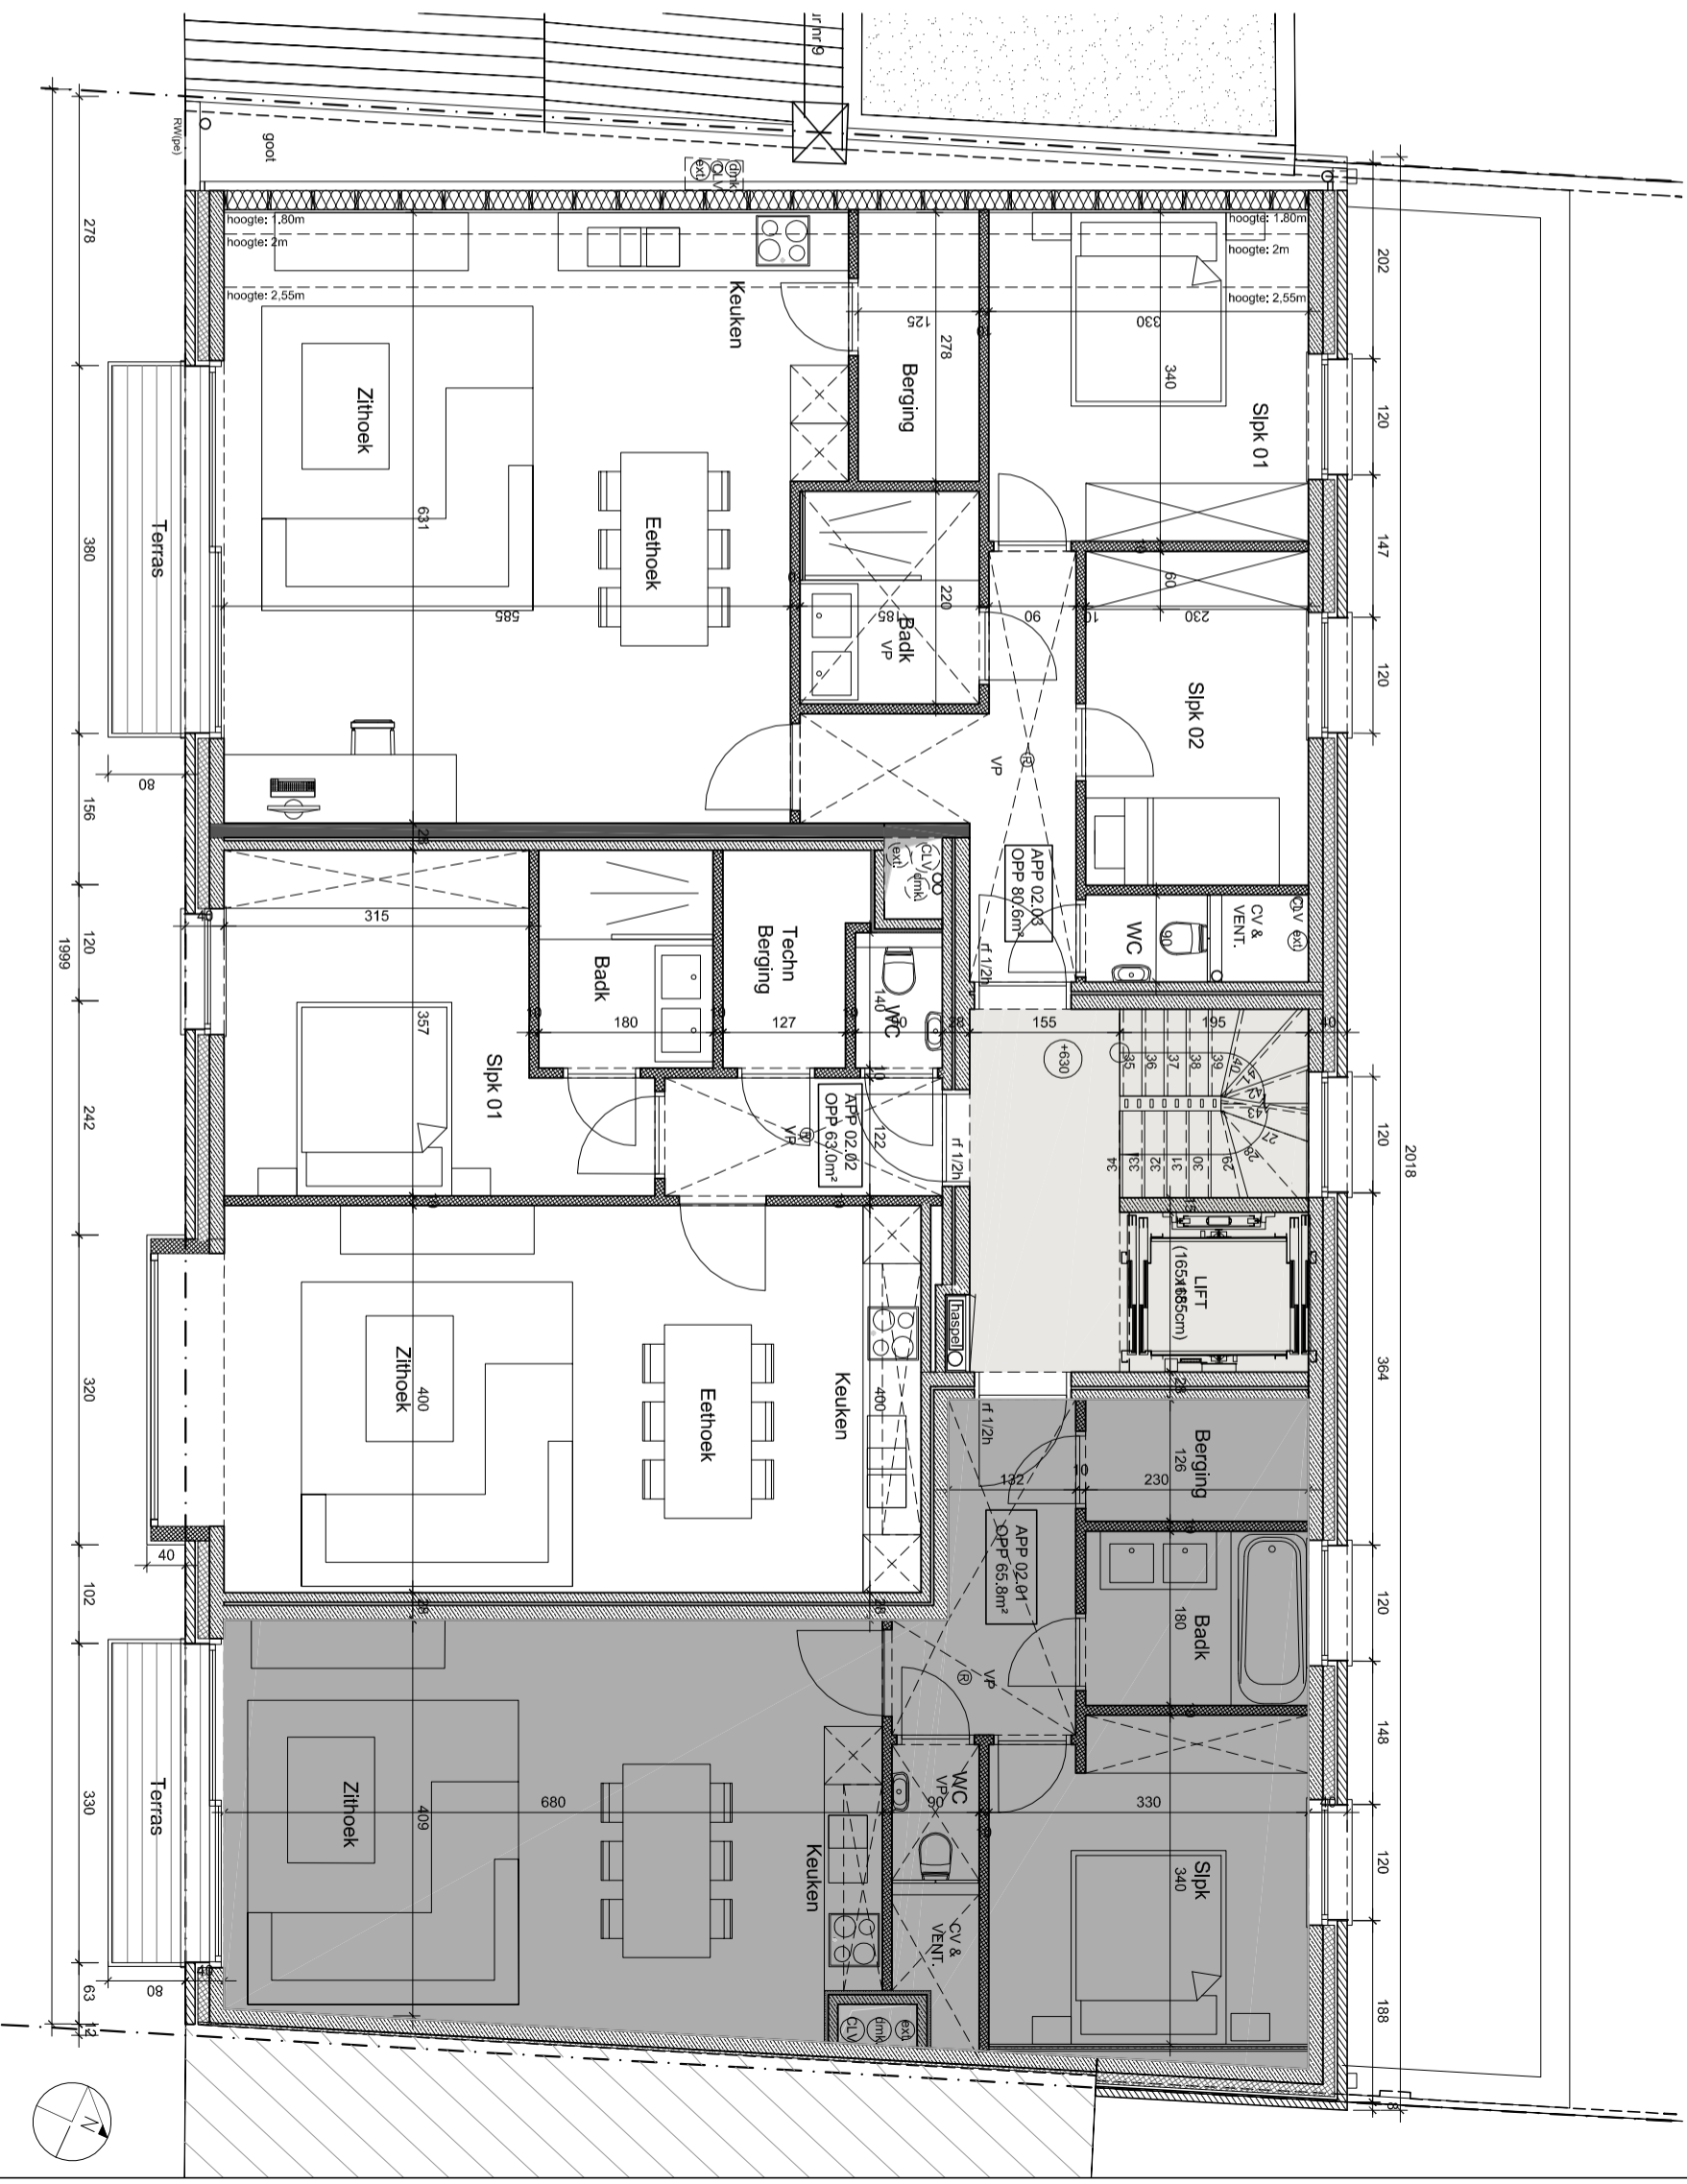

VOORGEVEL

ACHTERGEVEL

SALENS ARCHITECTEN

www.salensarchitecten.be
Kolenkaal 68, 8000 BRUGGE
tel (050) 444 000 - fax (050) 444 001
E-mail: info@salensarchitecten.be

STUDIE : WOONPROJECT KOLENKAAL

LIGGING : Leopold II-laan, 8000 Brugge

BOUWHEER : NOVUS CONSTRUCT

PLAN : NIV +02 - app. 02.01

schaal : 1/75