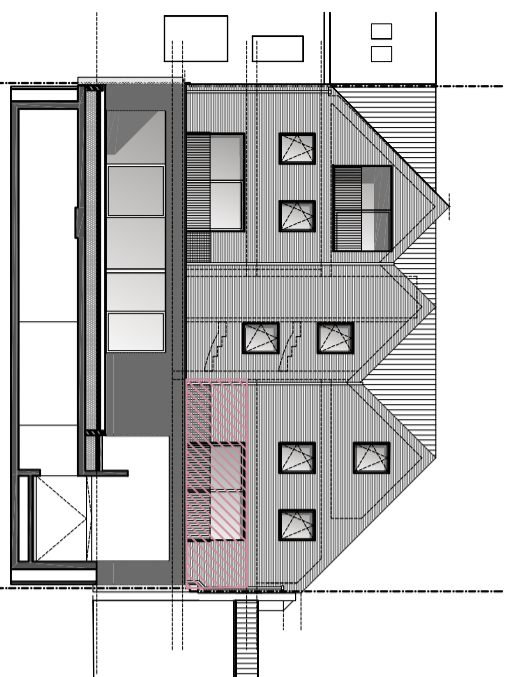

VOORGEVEL

ACHTERGEVEL

SITUERING

SALENS ARCHITECTEN
 www.salensarchitecten.be
 Kolenkaal 68, 8000 BRUGGE
 tel (050) 444 000 - fax (050) 444 001
 E-mail: info@salensarchitecten.be

STUDIE : WOONPROJECT KOLENKAAL
 LIGGING : Leopold II-laan, 8000 Brugge
 BOUWHEER : NOVUS CONSTRUCT
 PLAN : NIV +01 - app 01.03

schaal : 1/75