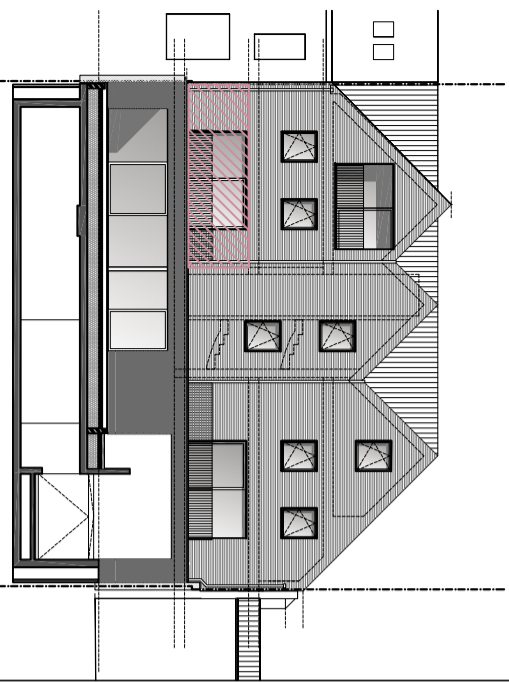

VOORGEVEL

ACHTERGEVEL

SITUERING

**SALENS ARCHITECTEN**

www.salensarchitecten.be  
 Kolenkaal 68, 8000 BRUGGE  
 tel (050) 444 000 - fax (050) 444 001  
 E-mail: info@salensarchitecten.be

STUDIE : WOONPROJECT KOLENKAAL

LIGGING : Leopold II-laan, 8000 Brugge

BOUWHEER : NOVUS CONSTRUCT

PLAN : NIV +01 - app 01.01

schaal : 1/75