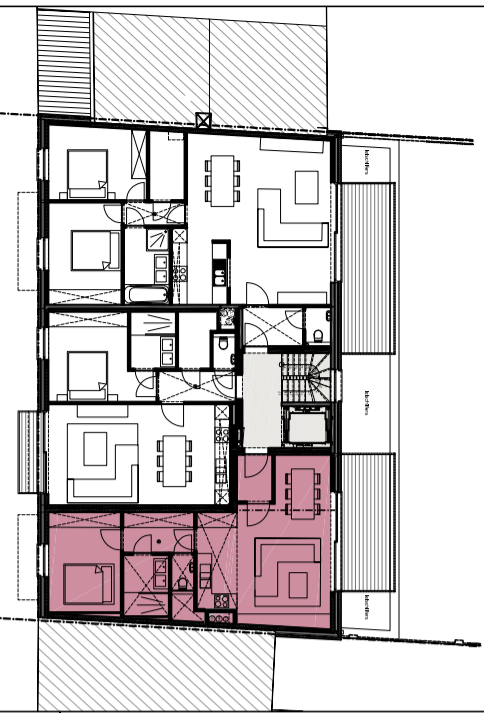

VOORGEVEL

ACHTERGEVEL

SITUERING

**SALENS ARCHITECTEN**

www.salensarchitecten.be  
 Kolenkaal 68, 8000 BRUGGE  
 tel (050) 444 000 - fax (050) 444 001  
 E-mail: info@salensarchitecten.be

STUDIE : WOONPROJECT KOLENKAAL

LIGGING : Leopold II-laan, 8000 Brugge

BOUWHEER : NOVUS CONSTRUCT

PLAN : NIV +01 - app 01.01

schaal : 1/75