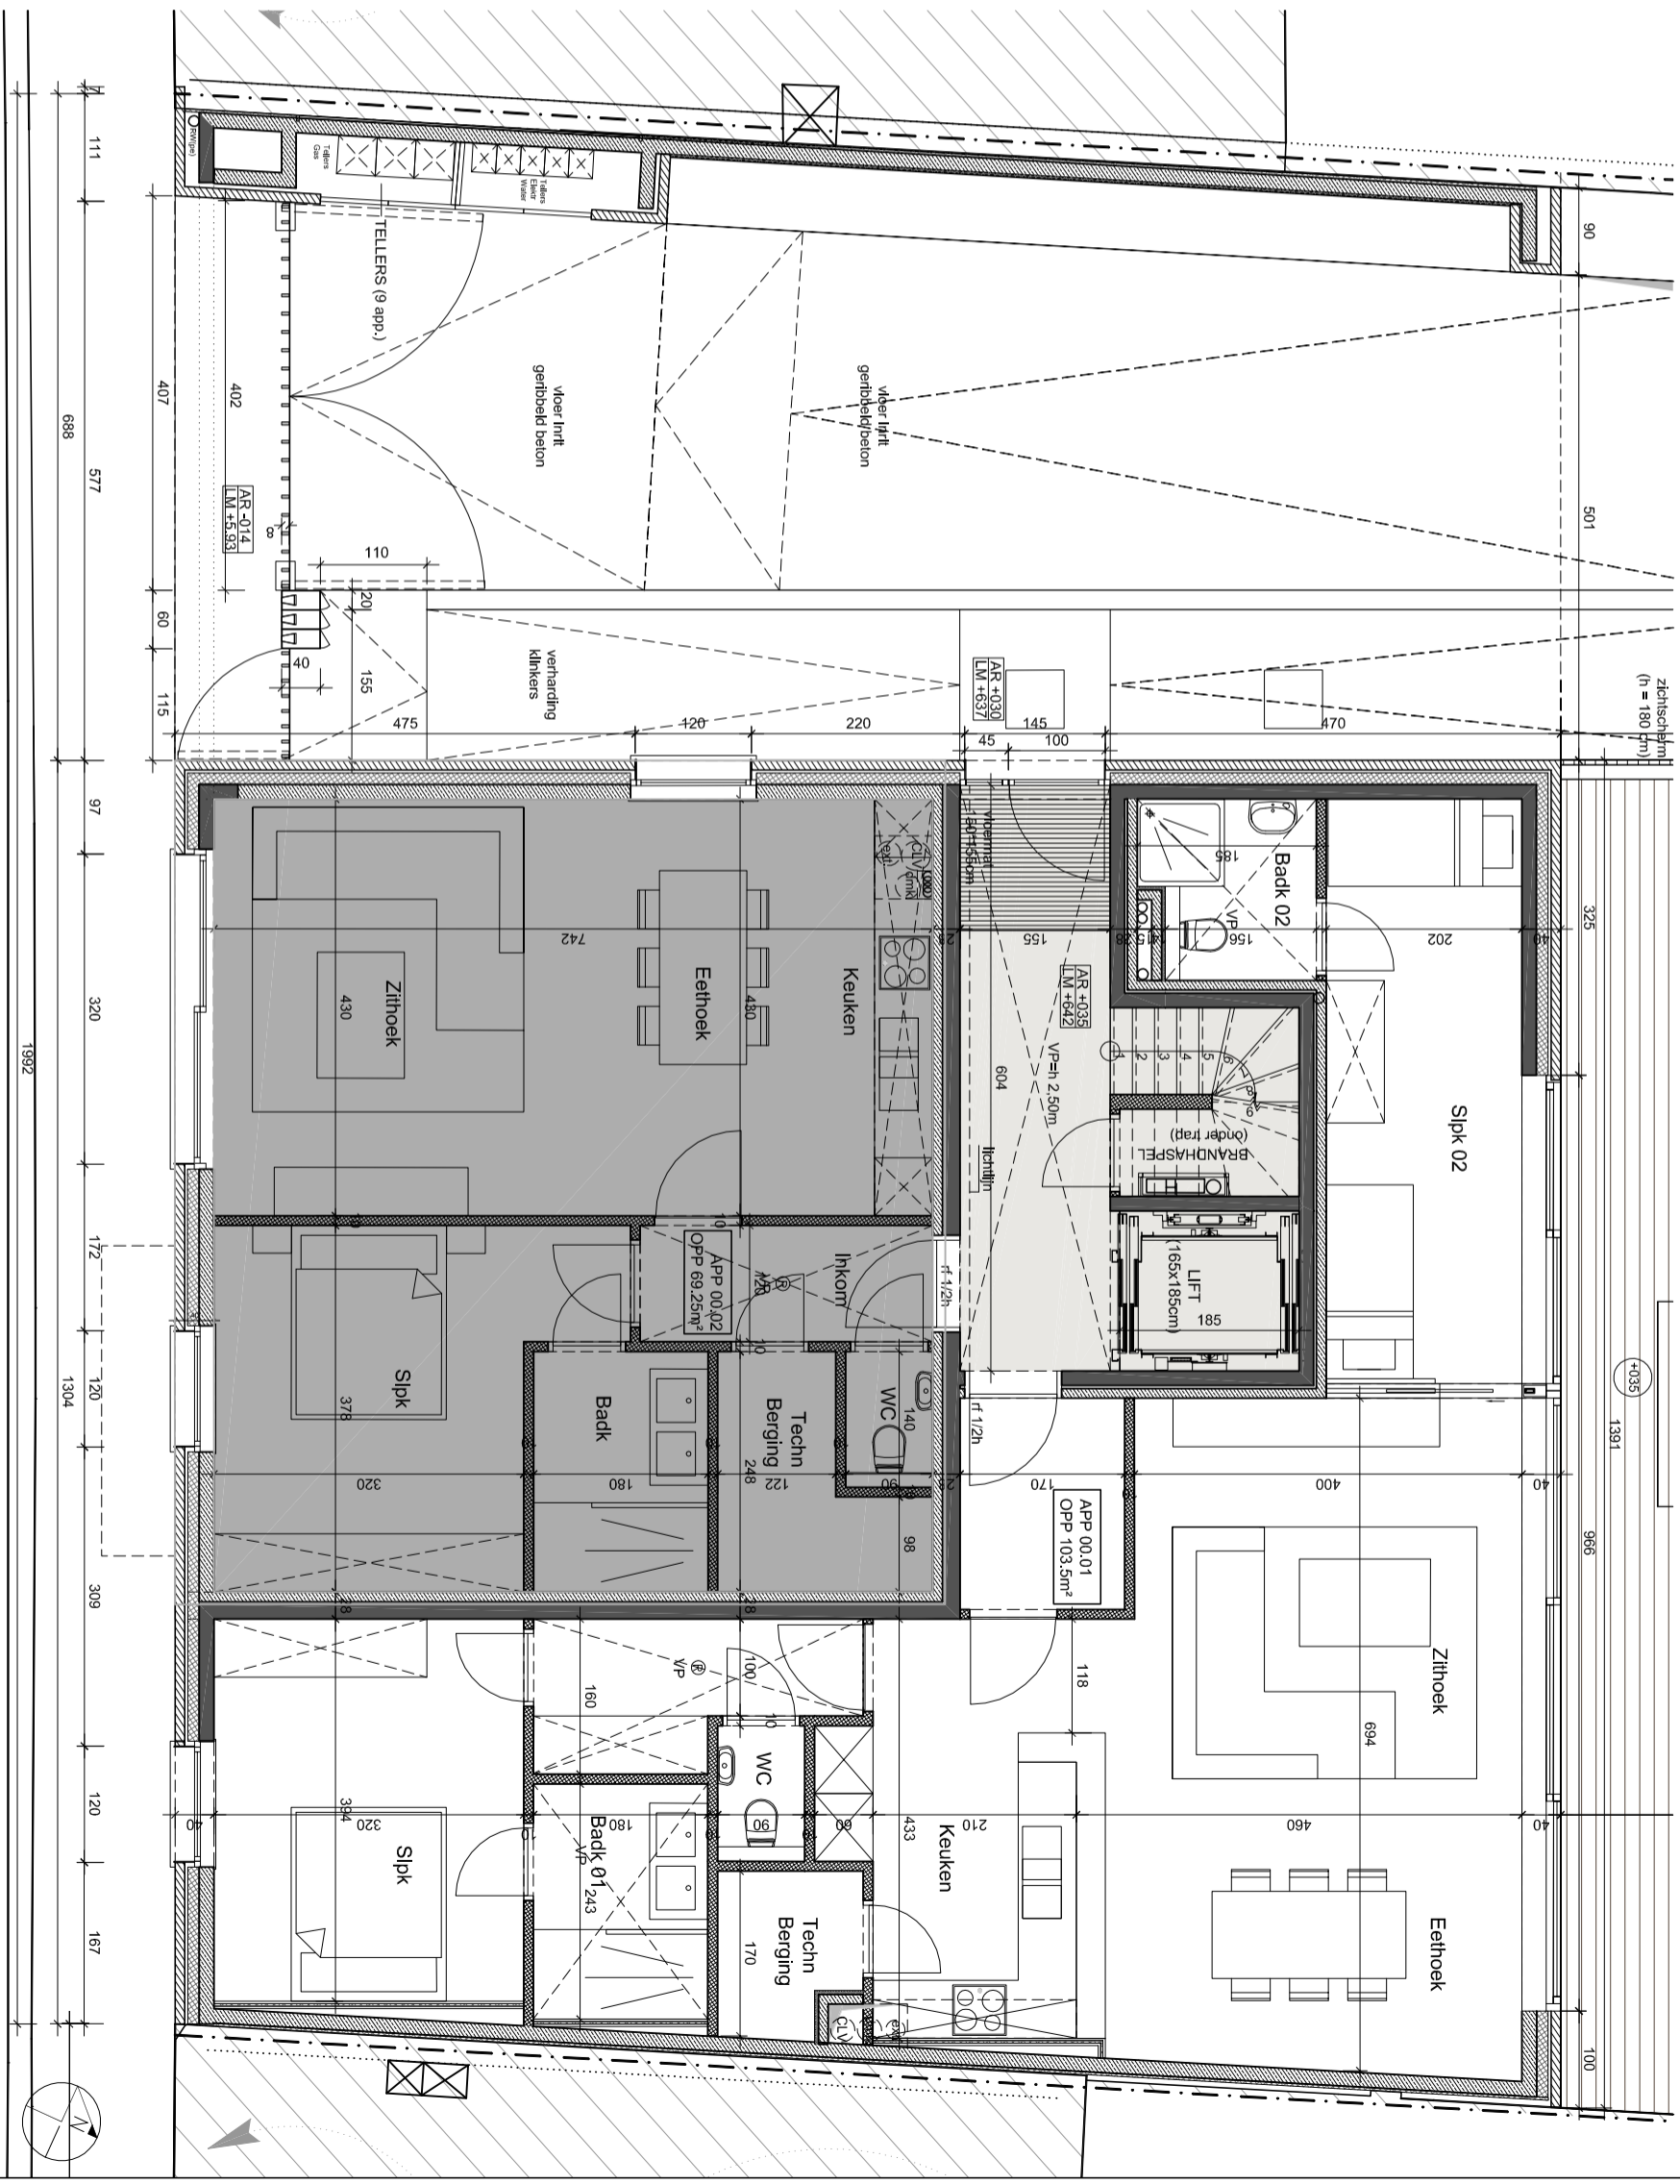

VOORGEVEL

ACHTERGEVEL

LEOPOLD II-LAAN

SITUERING

**SALENS ARCHITECTEN**

www.salensarchitecten.be  
 Kolenkaal 68, 8000 BRUGGE  
 tel (050) 444 000 - fax (050) 444 001  
 E-mail: info@salensarchitecten.be

STUDIE : WOONPROJECT KOLENKAAL

LIGGING : Leopold II-laan, 8000 Brugge

BOUWHEER : NOVUS CONSTRUCT

PLAN : NIV +00 - app. 00.02

schaal : 1/75