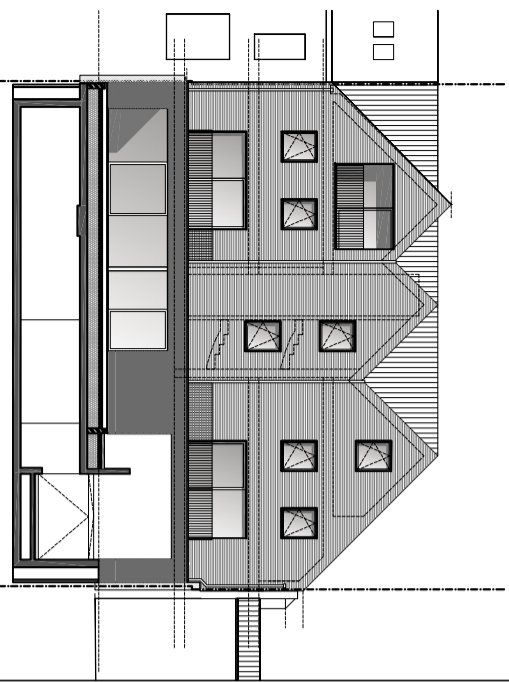

VOORGEVEL

ACHTERGEVEL

LEOPOLD II-LAAN

SITUERING

**SALENS ARCHITECTEN**

www.salensarchitecten.be  
 Kolenkaal 68, 8000 BRUGGE  
 tel (050) 444 000 - fax (050) 444 001  
 E-mail: info@salensarchitecten.be

STUDIE : WOONPROJECT KOLENKAAL

LIGGING : Leopold II-laan, 8000 Brugge

BOUWHEER : NOVUS CONSTRUCT

PLAN : NIV +00 - app. 00.02

schaal : 1/75