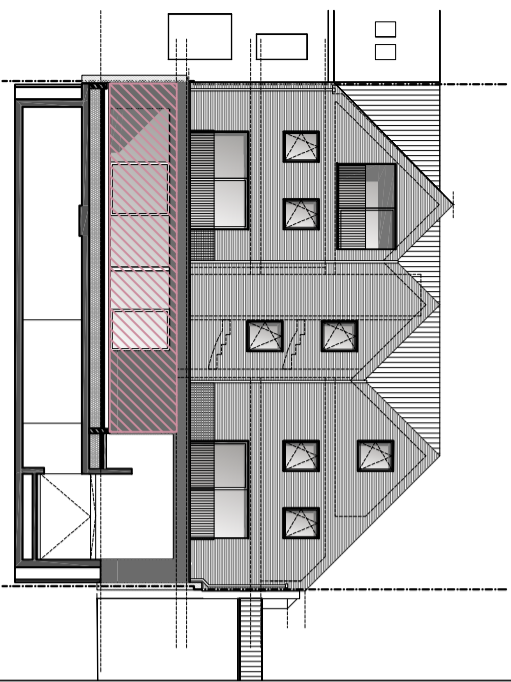

VOORGEVEL

ACHTERGEVEL

LEOPOLD II-LAAN

SITUERING

SALENS ARCHITECTEN
 www.salensarchitecten.be
 Kolenkaal 68, 8000 BRUGGE
 tel (050) 444 000 - fax (050) 444 001
 E-mail: info@salensarchitecten.be

STUDIE : WOONPROJECT KOLENKAAL
 LIGGING : Leopold II-laan, 8000 Brugge
 BOUWHEER : NOVUS CONSTRUCT
 PLAN : NIV +00 - app. 00.01

schaal : 1/75