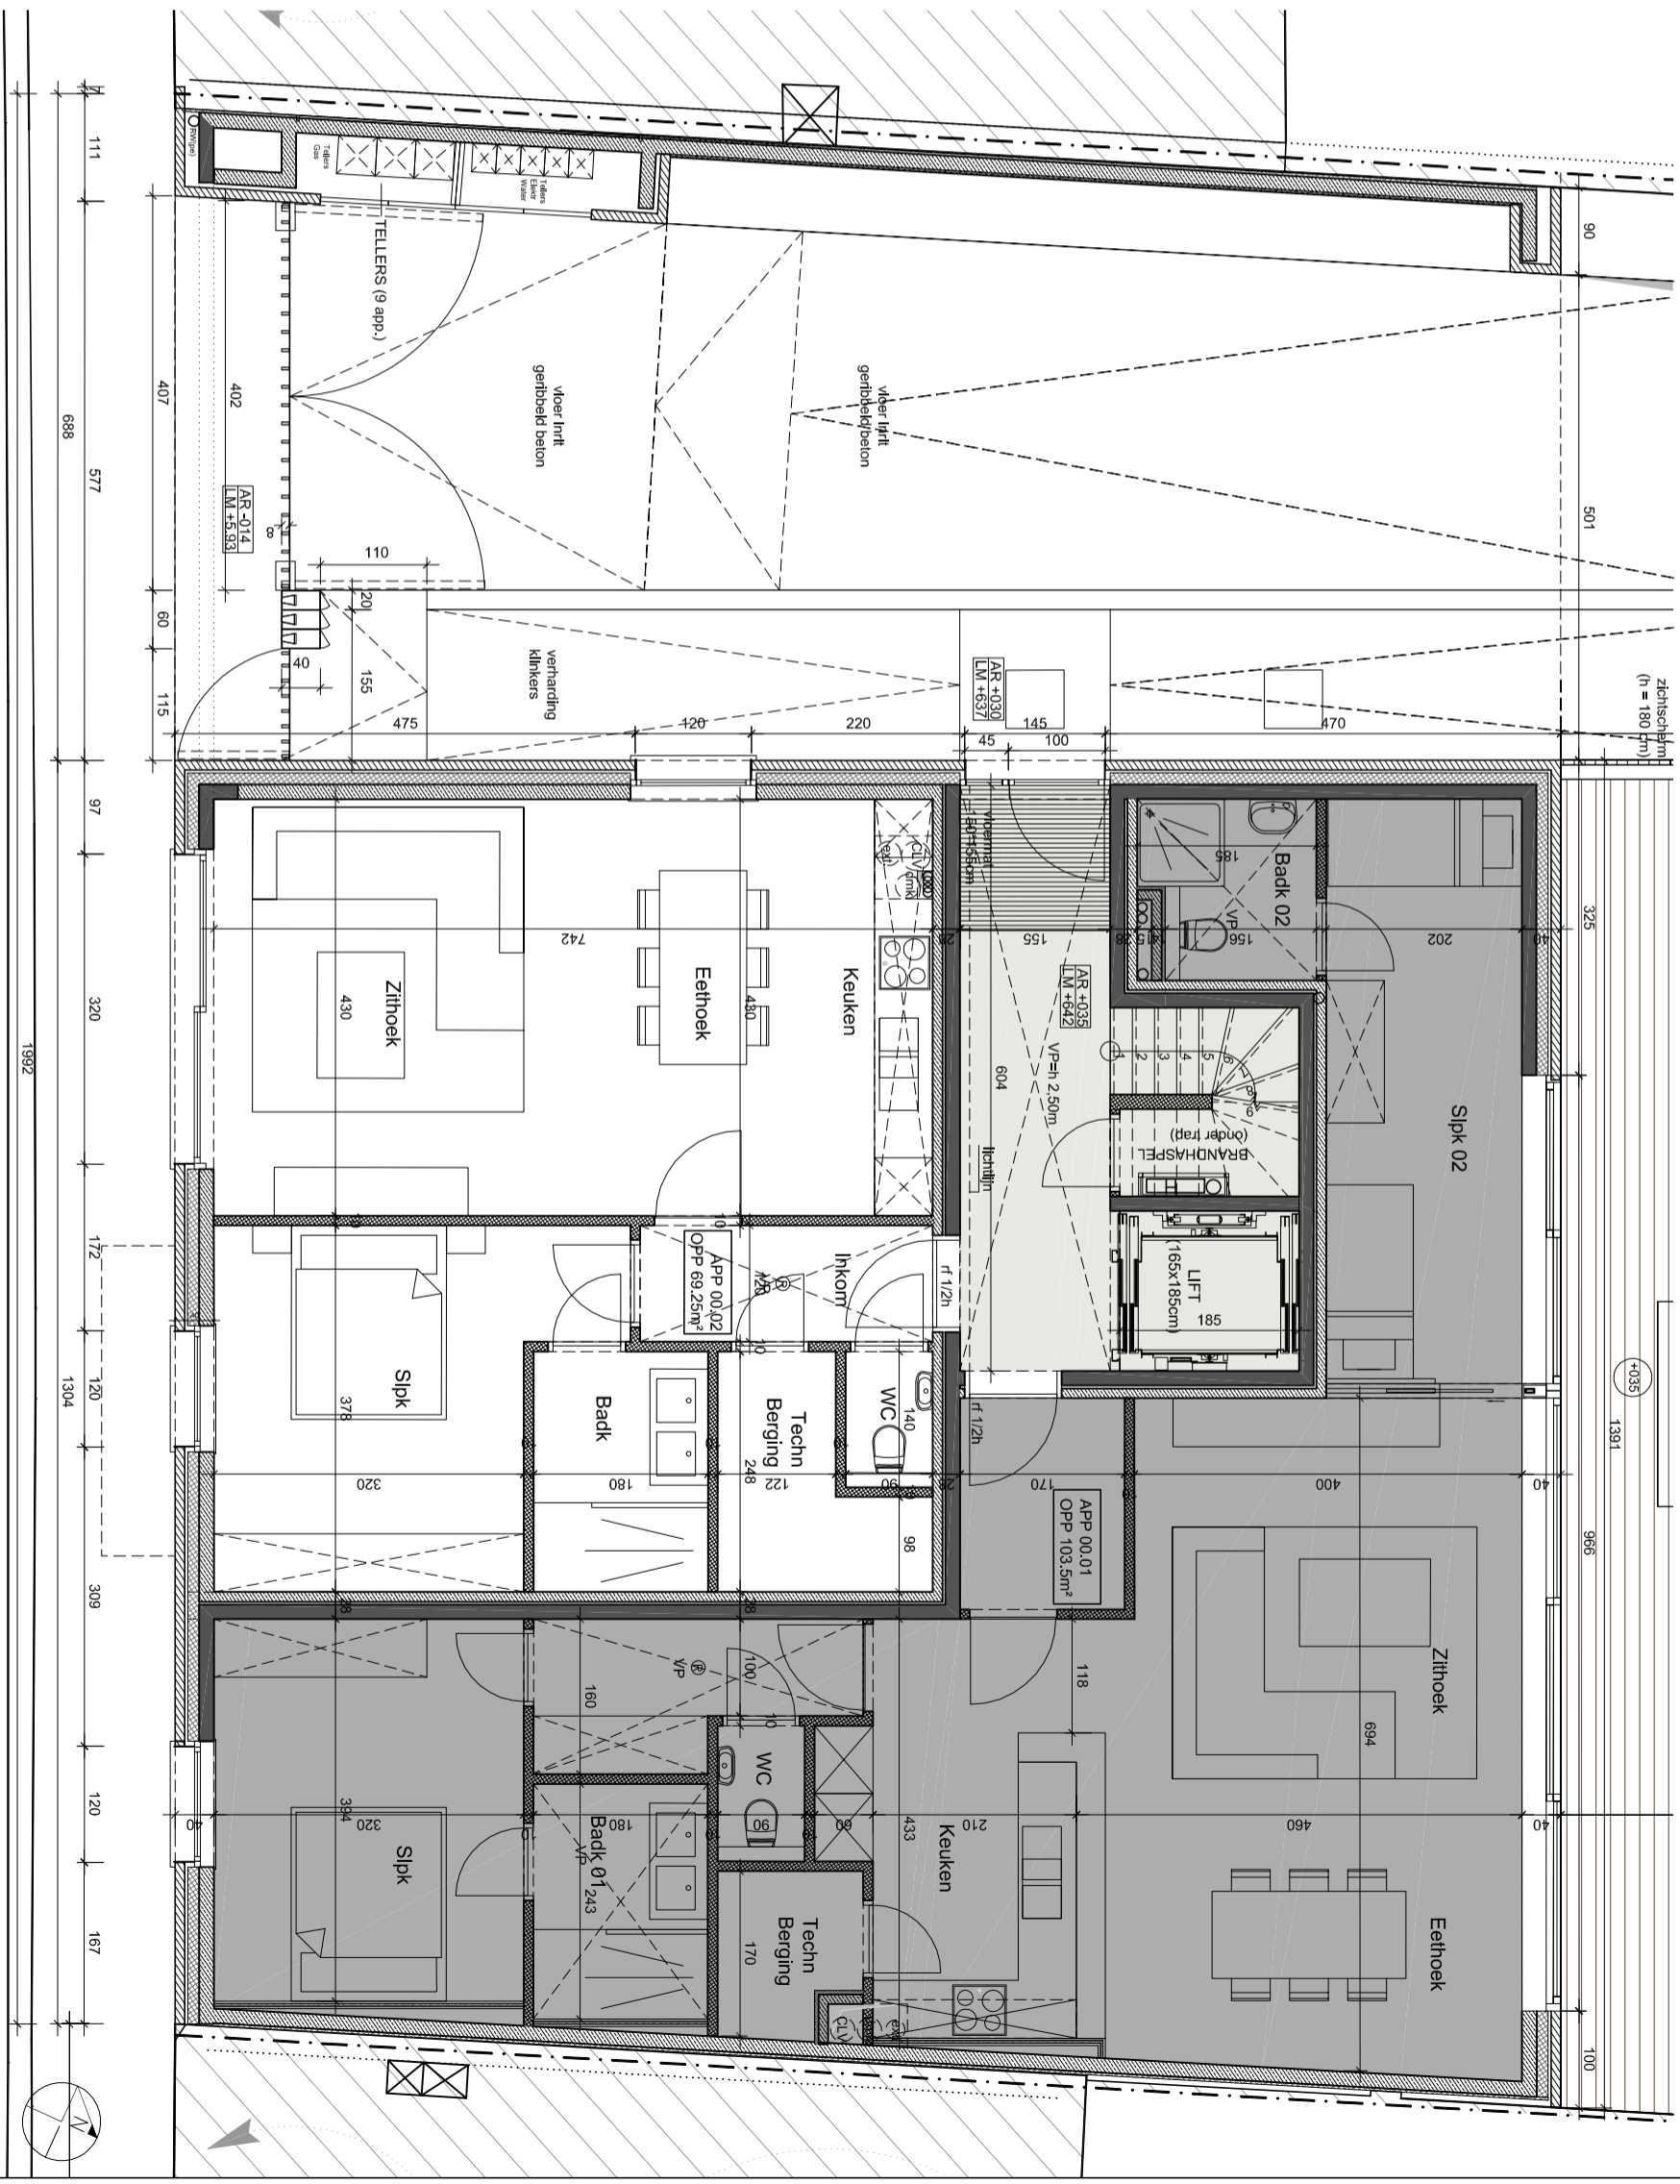

VOORGEVEL

ACHTERGEVEL

LEOPOLD II-LAAN

SITUERING

SALENS ARCHITECTEN
 www.salensarchitecten.be
 Kolenkaal 68, 8000 BRUGGE
 tel (050) 444 000 - fax (050) 444 001
 E-mail: info@salensarchitecten.be

STUDIE : WOONPROJECT KOLENKAAL
 LIGGING : Leopold II-laan, 8000 Brugge
 BOUWHEER : NOVUS CONSTRUCT
 PLAN : NIV +00 - app. 00.01

schaal : 1/75