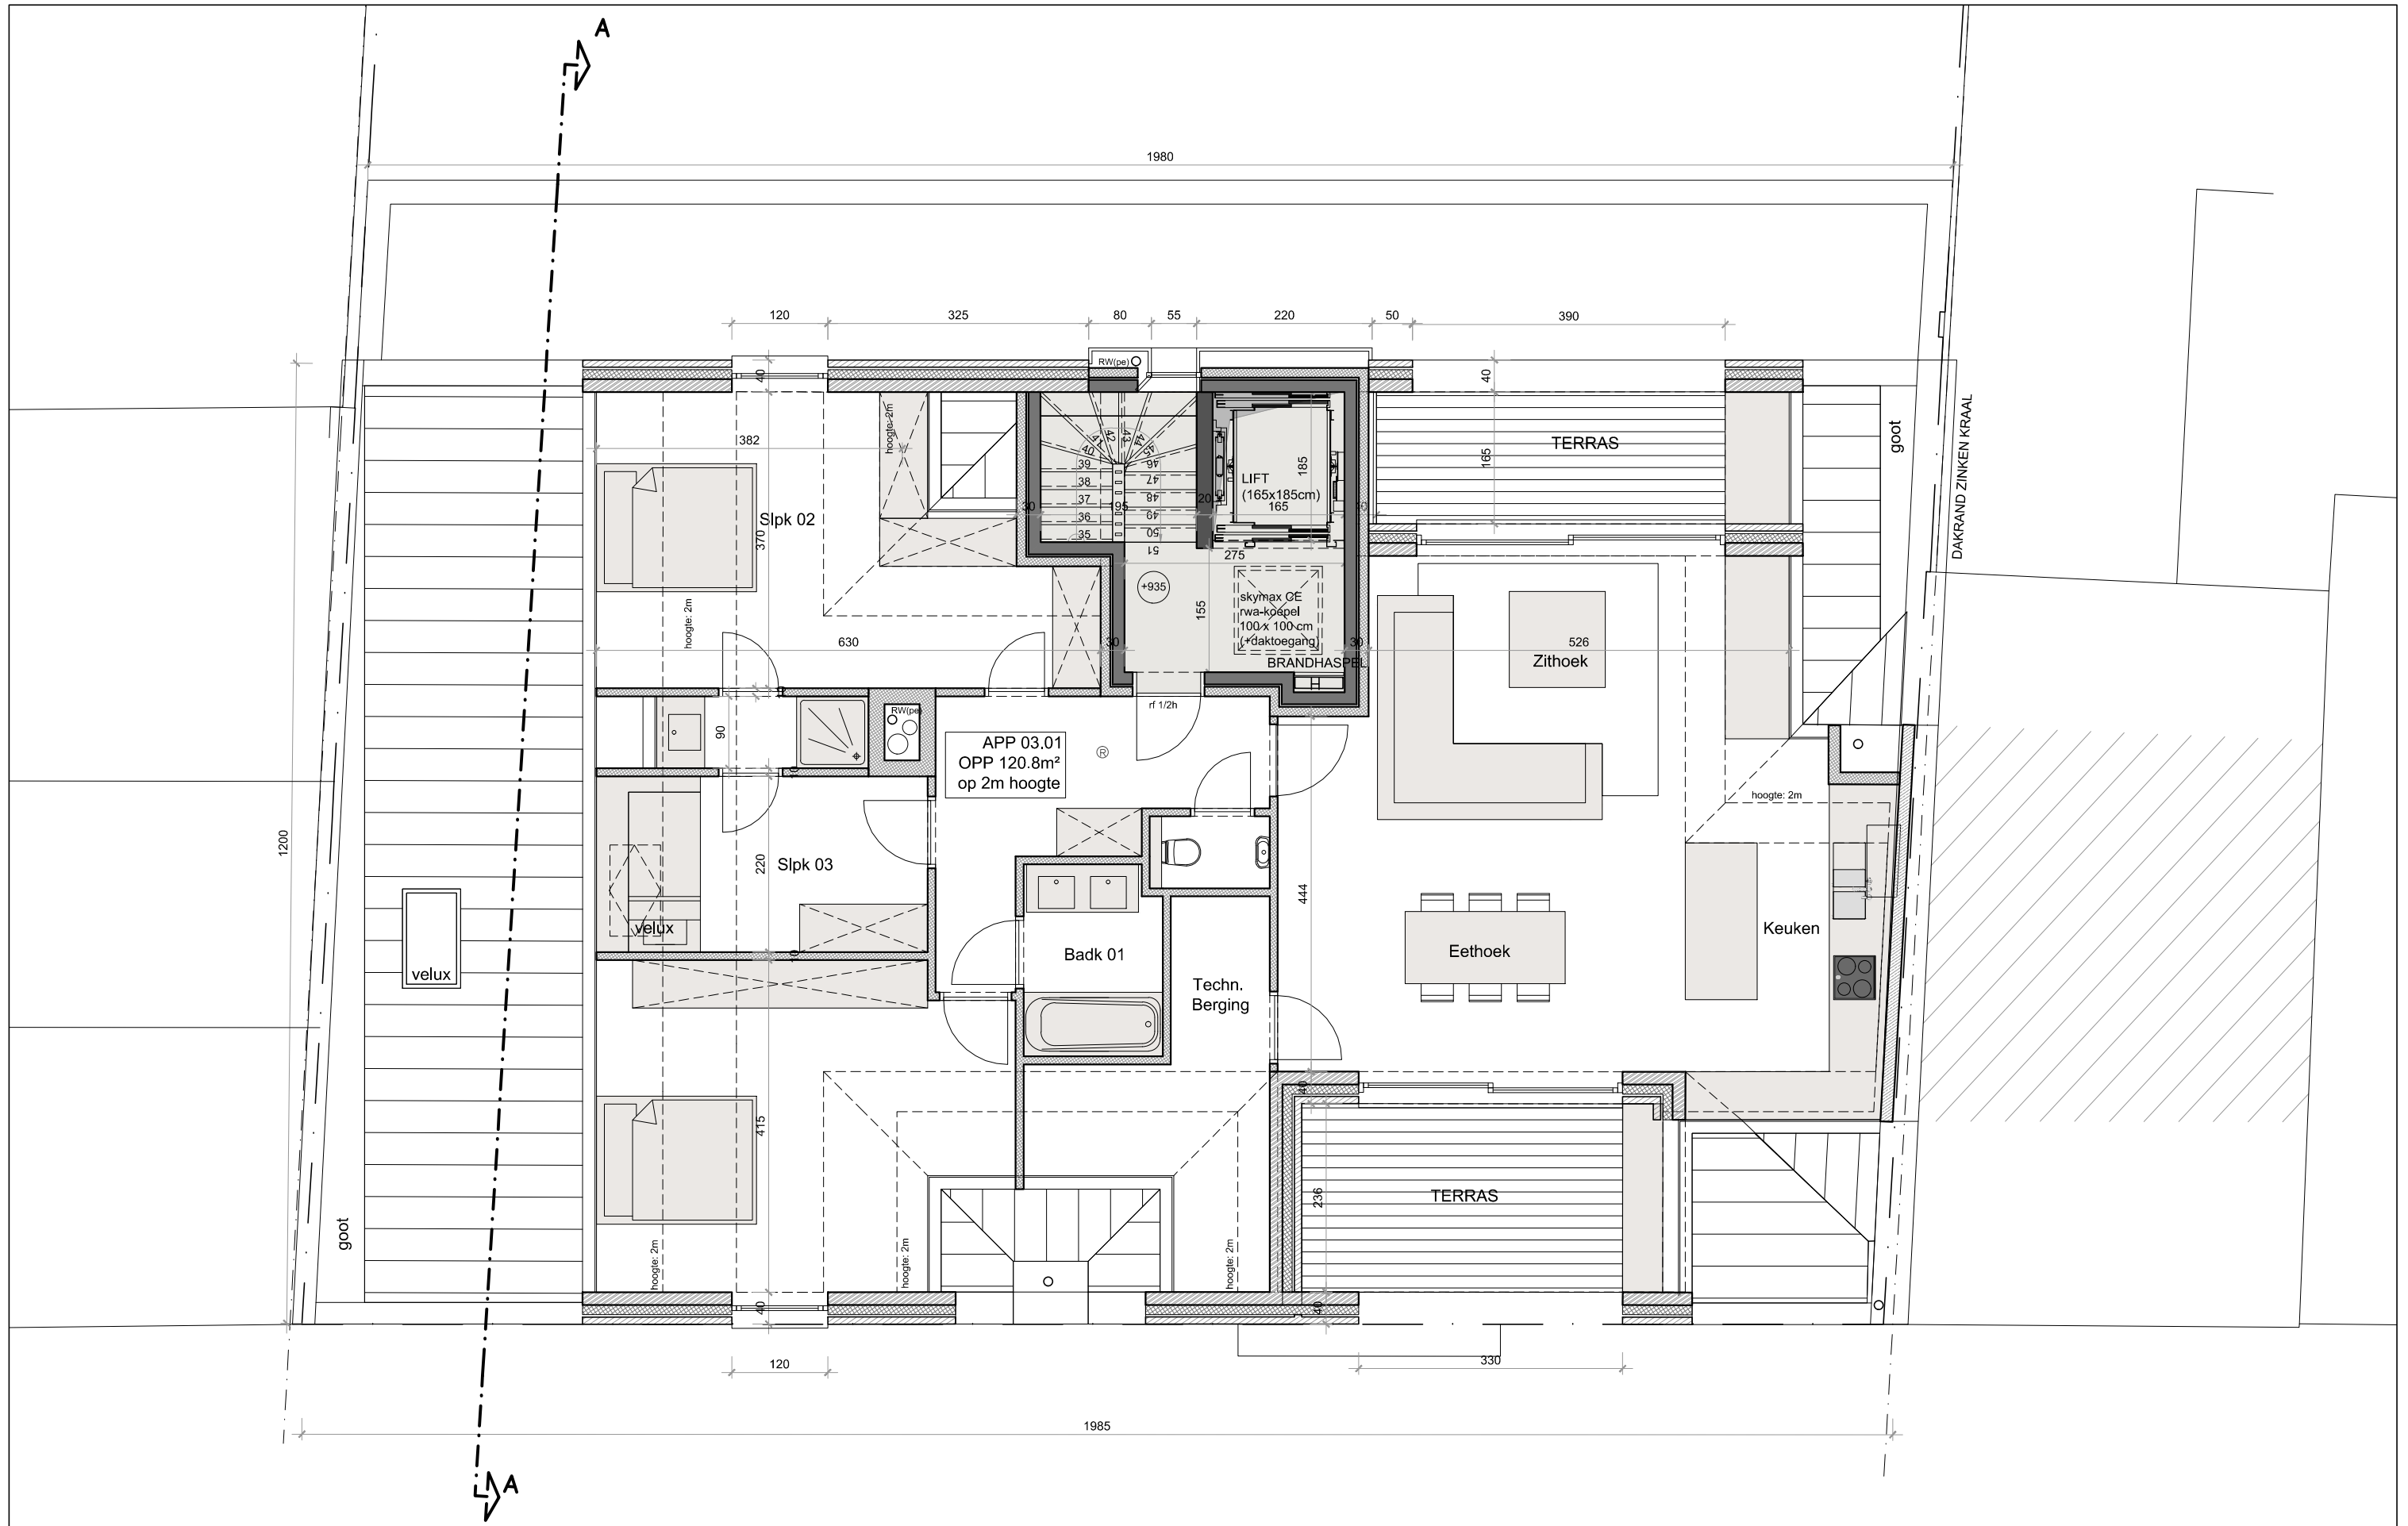

SALENS ARCHITECTEN
www.salensarchitecten.be
Kolenkaai 68, 8000 BRUGGE
tel (050) 444 000 - fax (050) 444 001
E-mail: info@salensarchitecten.be

STUDIE	: WOONPROJECT KOLENKAAI	
LIGGING	: Kolenkaai, 8000 Brugge	
BOUWHEER	: NOVUS	11/12/2015 12:22
PLAN	: LEOPOLD II LAAN - NIVEAU +3	schaal : 1:75