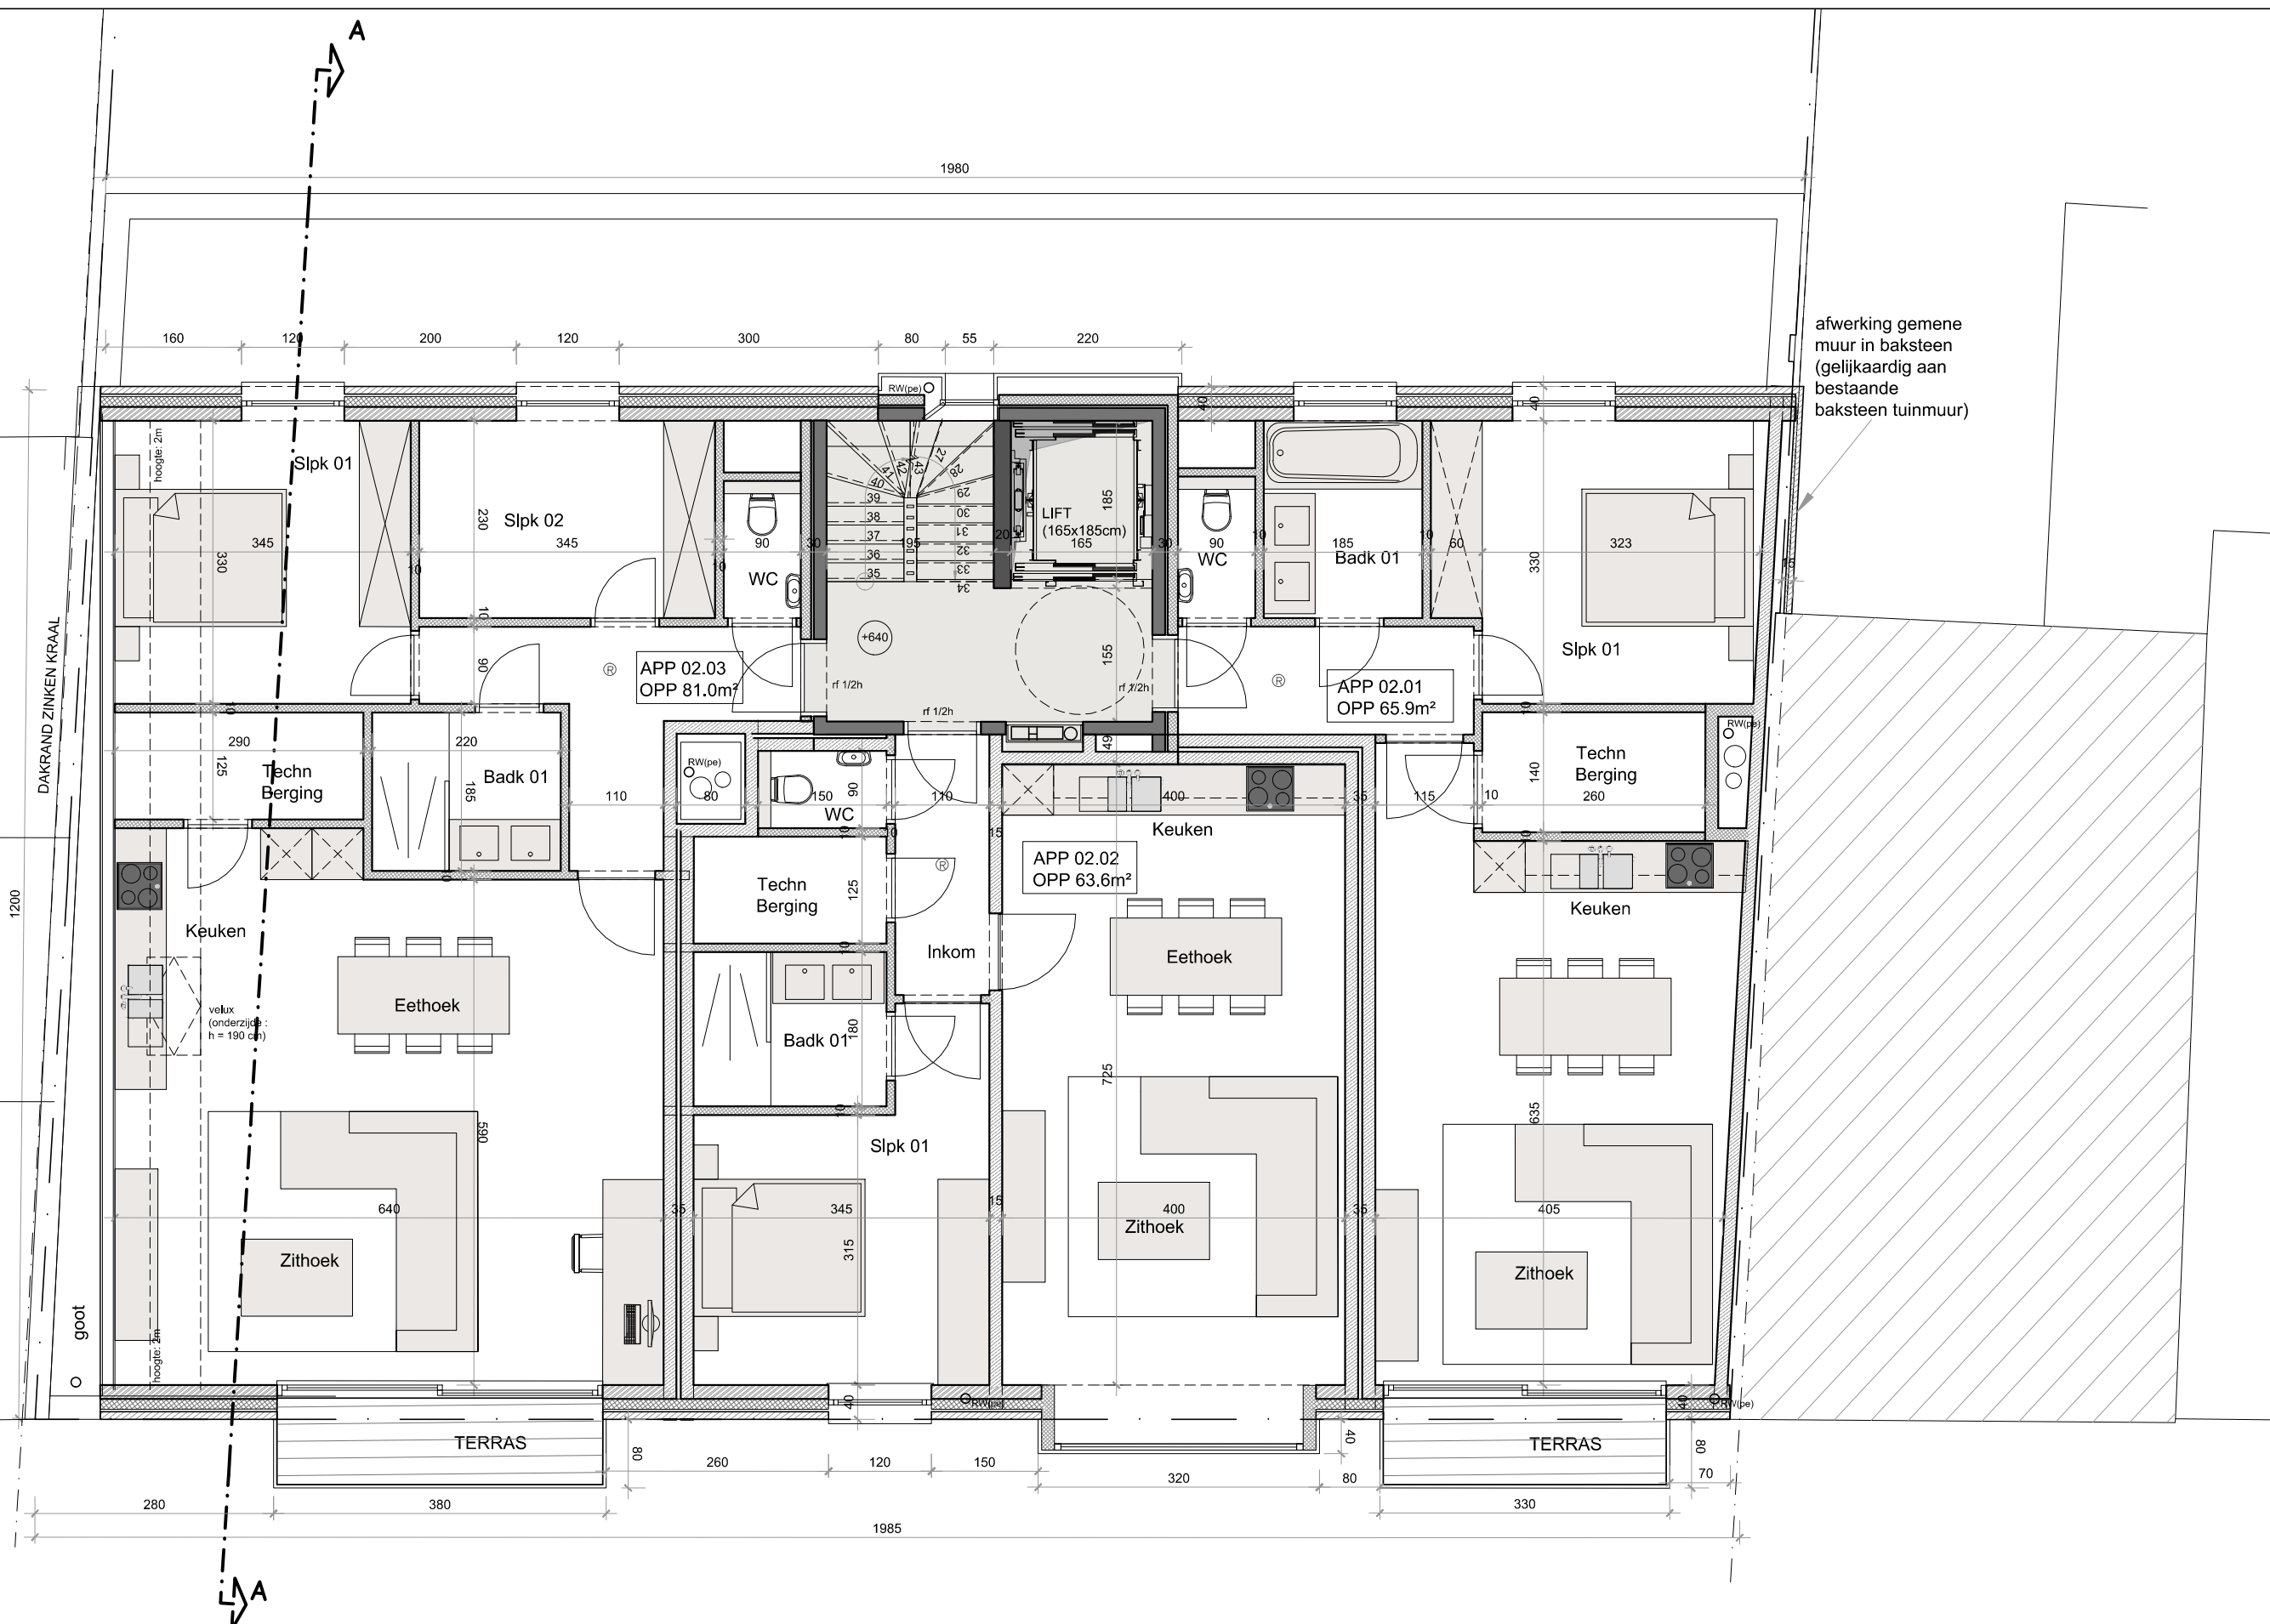

SALENS ARCHITECTEN www.salensarchitecten.be Kolenkaai 68, 8000 BRUGGE tel (050) 444 000 - fax (050) 444 001 E-mail: info@salensarchitecten.be	STUDIE : WOONPROJECT KOLENKAAI
	LIGGING : Kolenkaai, 8000 Brugge
	BOUWHEER : NOVUS
	PLAN : LEOPOLD II LAAN - NIVEAU +2
	11/12/2015 12:24
	schaal : 1:75